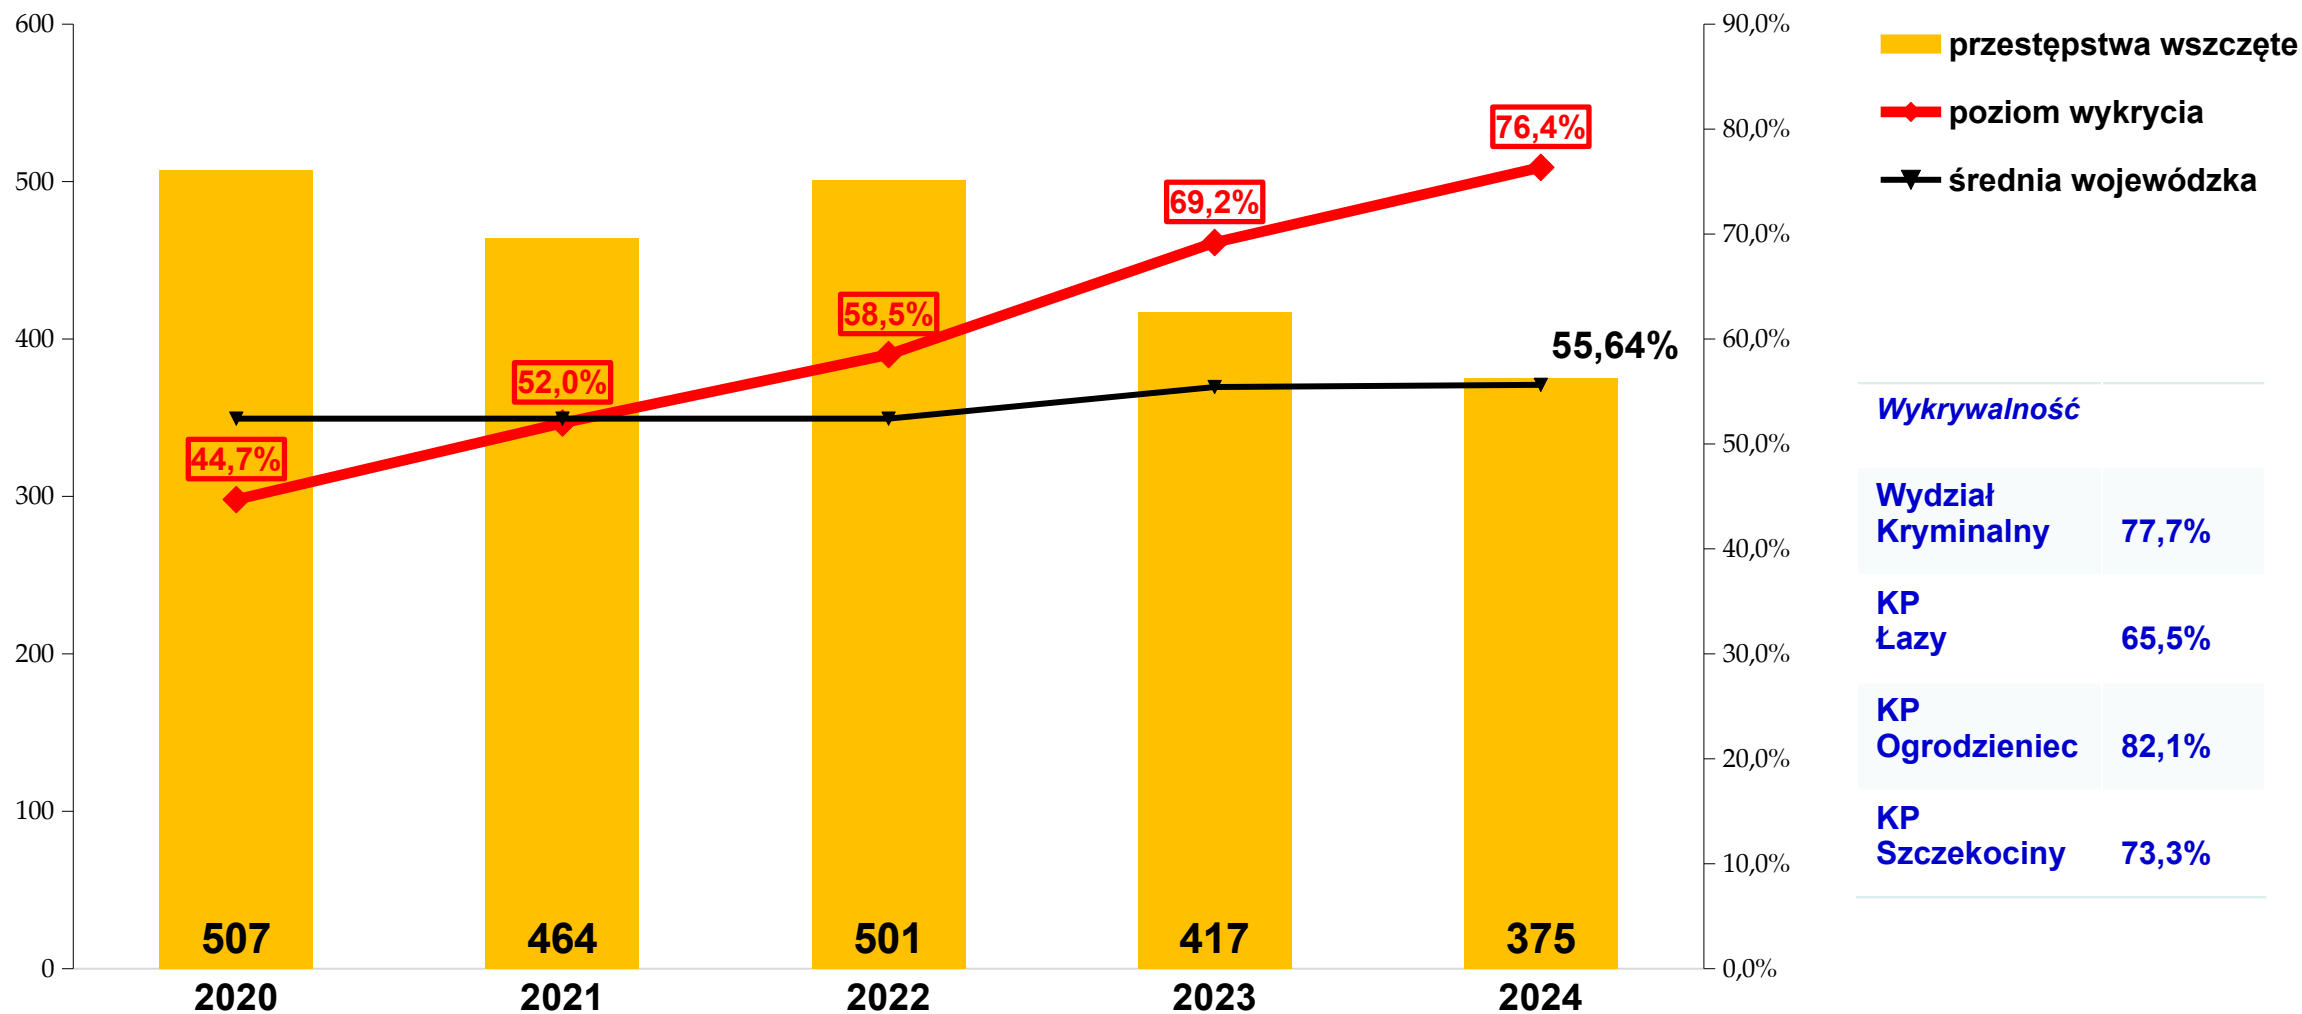

POLICJA

Komenda Powiatowa
Policji w Zawierciu

Podstawowe kategorie przestępstw pospolitych

POLICJA

Komenda Powiatowa
Policji w Zawierciu

Podstawowe kategorie przestępstw pospolitych

	<i>Przestępstwa stwierdzone</i>		<i>Wykrywalność</i>	
	<i>2023 r.</i>	<i>2024 r.</i>	<i>2023 r.</i>	<i>2024 r.</i>
Kradzież cudzej rzeczy:	187	193	63,5%	65,3%
Kradzież z włamaniem	165	200	72,5%	84,1%
Rozbój, kradzież i wymuszenie:	30	19	100,0%	100%
Bójki i pobicia	7	10	100,0%	100%
Uszczerbek na zdrowiu:	34	46	100,0%	100%
Uszkodzenie rzeczy:	88	76	50,0%	61,0%