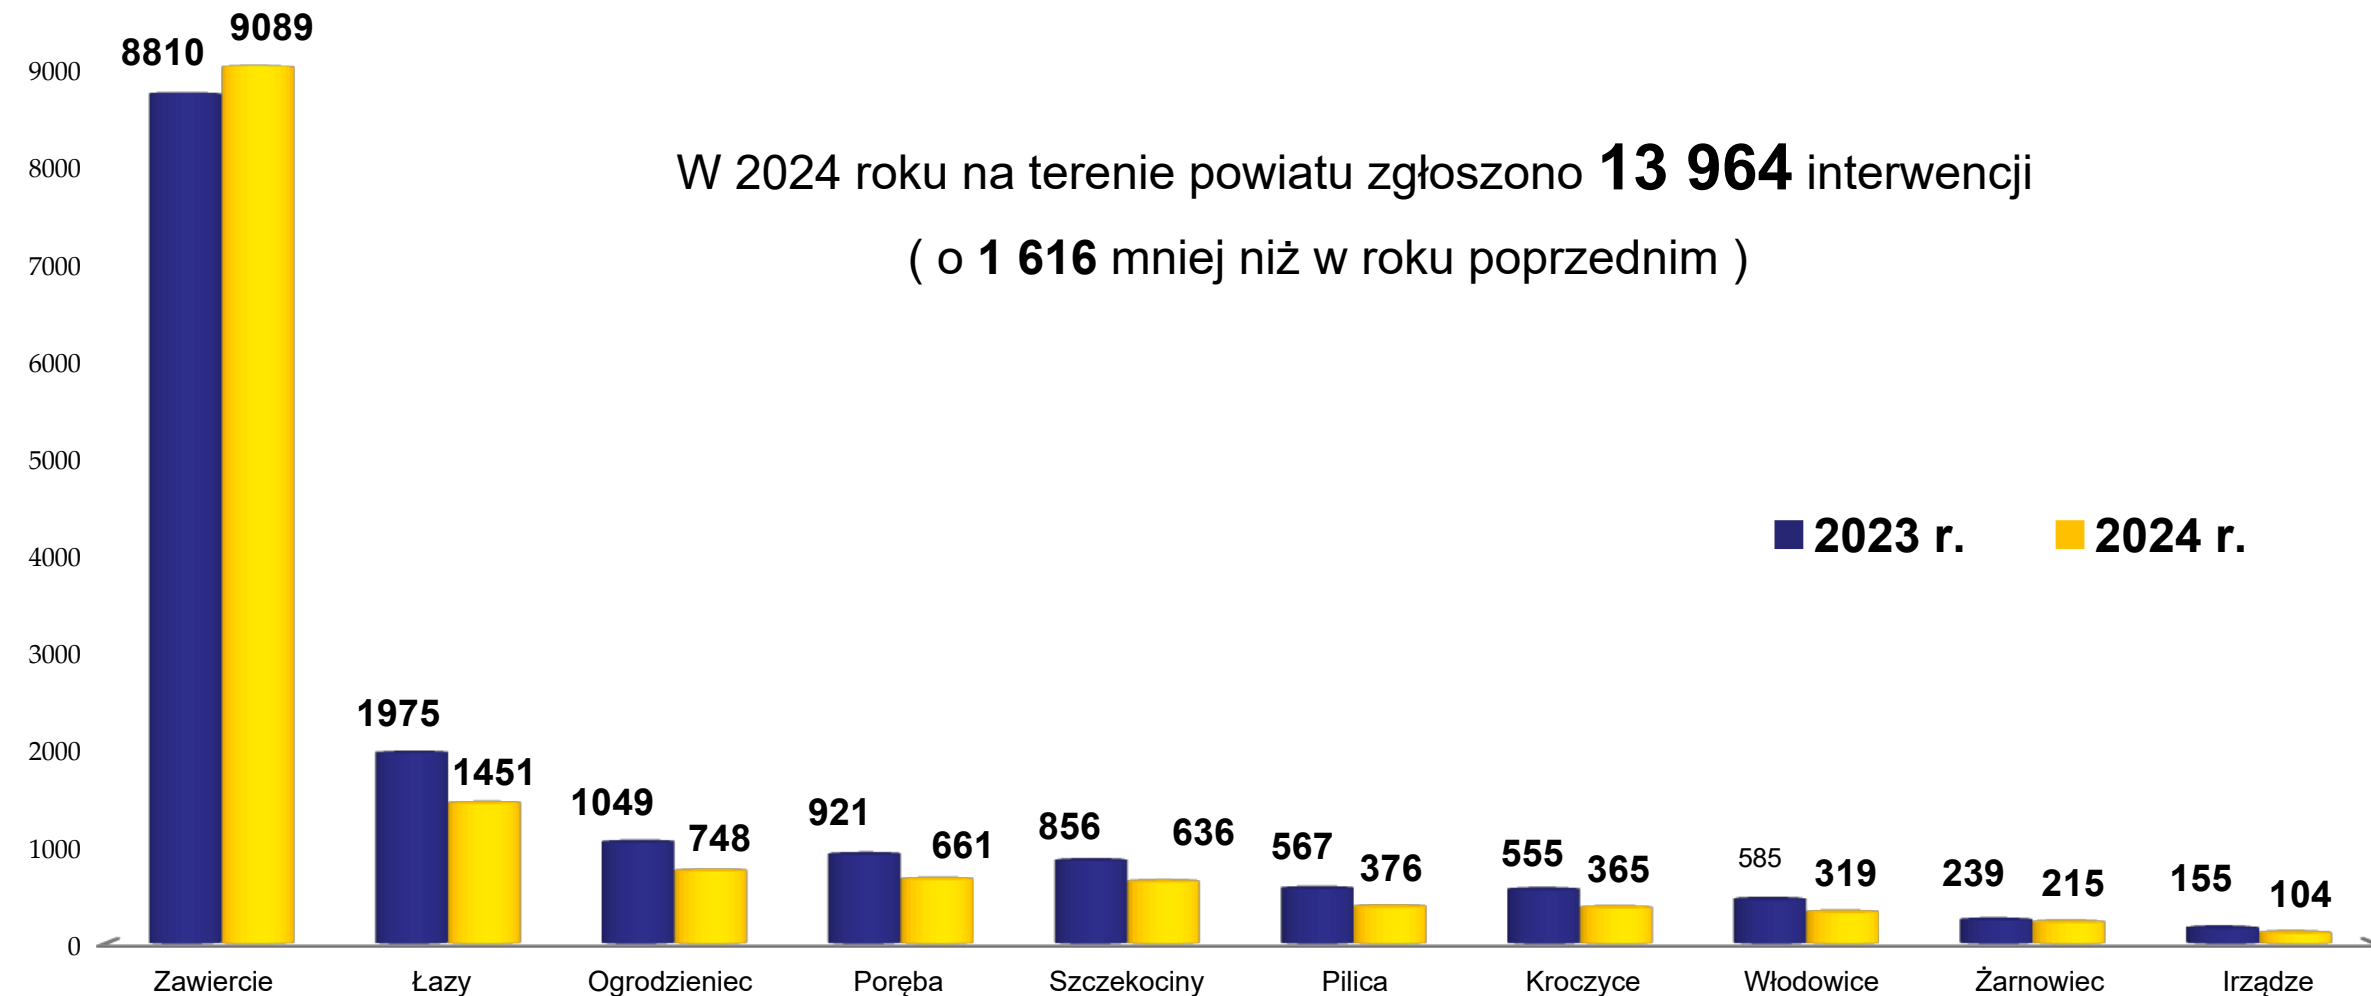

Ilość interwencji zgłoszonych na terenie poszczególnych gmin

10000