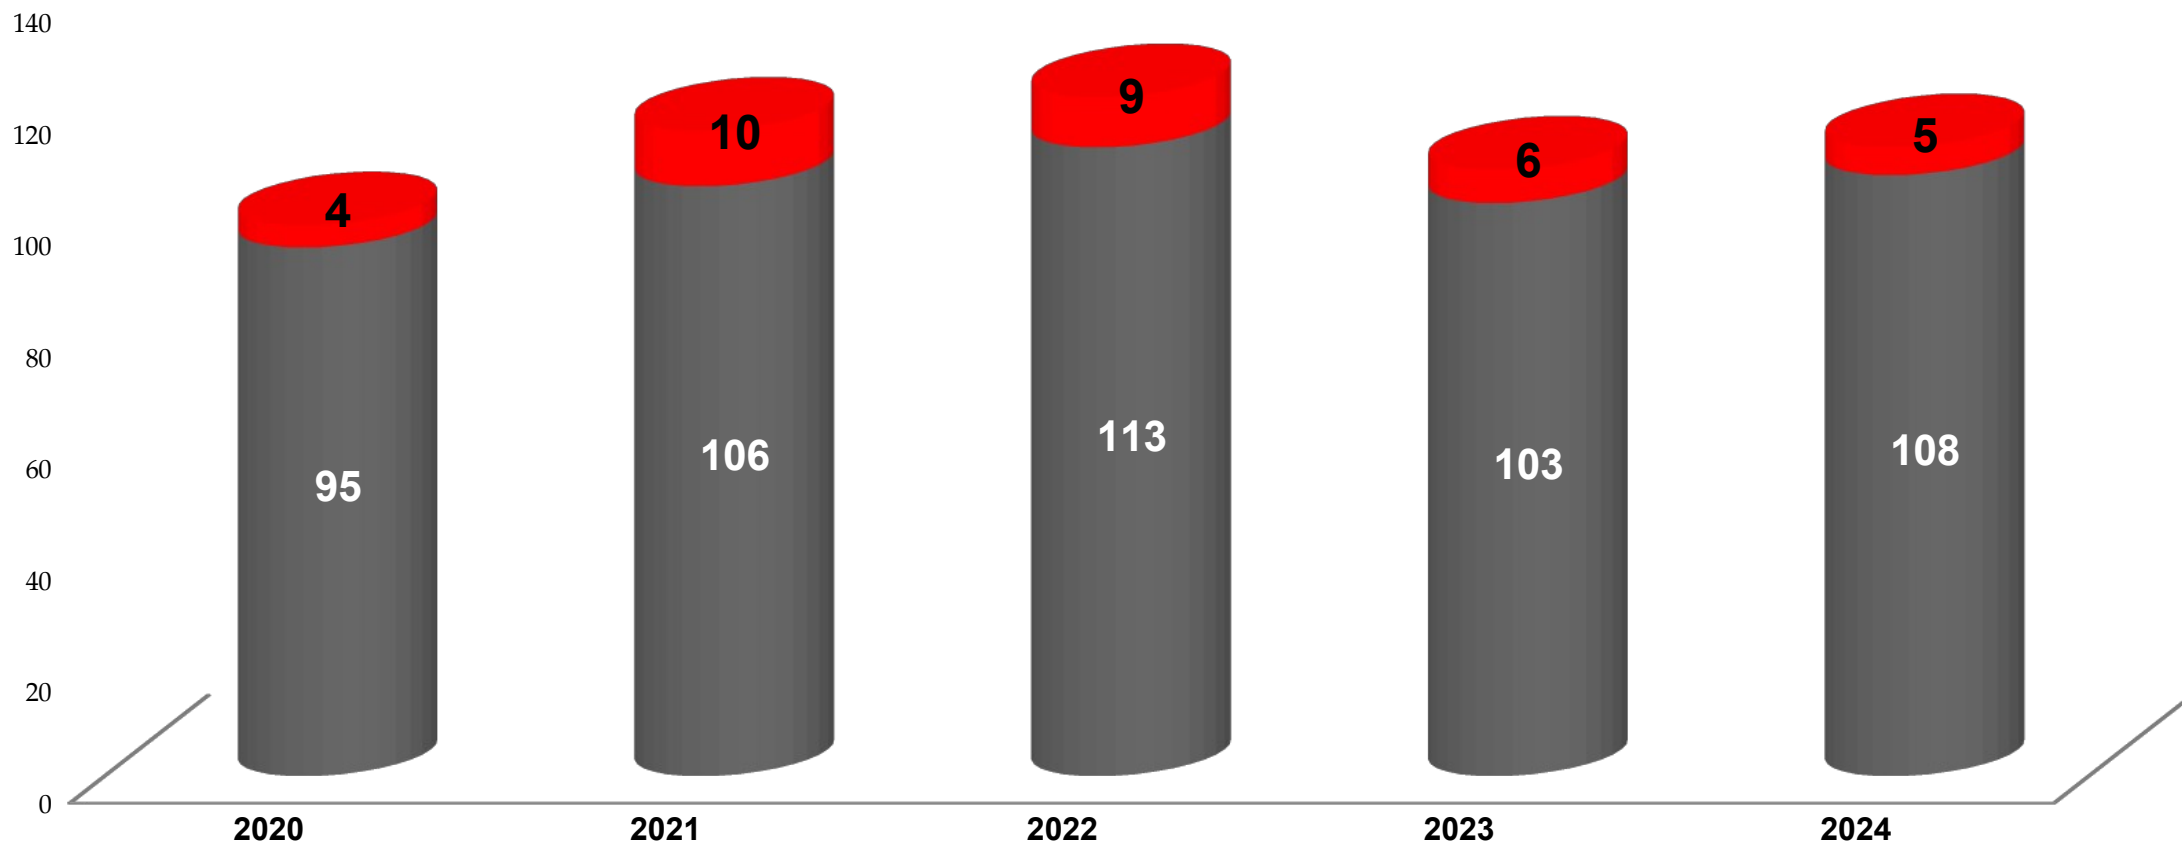

Komenda Powiatowa
Policji w Zawierciu

Liczba ofiar zdarzeń drogowych

■ ranni ■ zabici

POLICJA

Komenda Powiatowa
Policji w Zawierciu

Daty i miejsca wypadków ze skutkiem śmiertelnym

11.05.2024 r.
Zawiercie
DK-78
ofiara
piesza lat 52