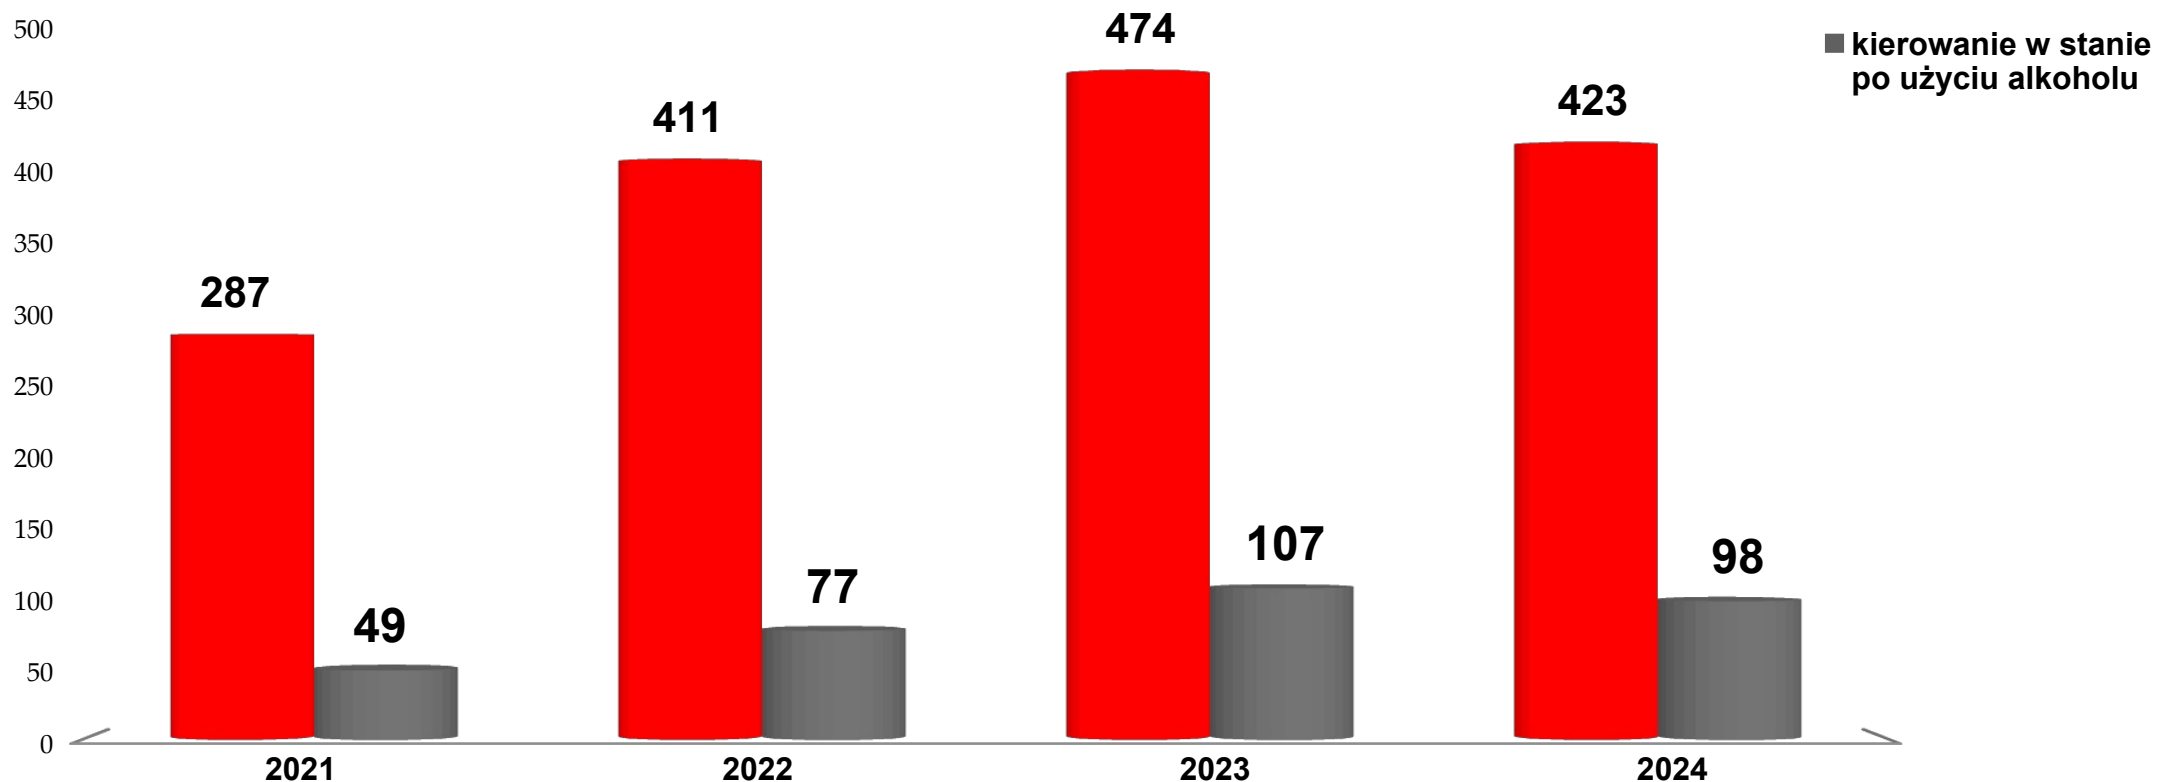

Ujawnialność kierujących pojazdem w stanie nietrzeźwości i po użyciu alkoholu

W minionym roku zawierciańscy policjanci przeprowadzili

58 215 badań stanu trzeźwości

POLICJA

Komenda Powiatowa
Policji w Zawierciu