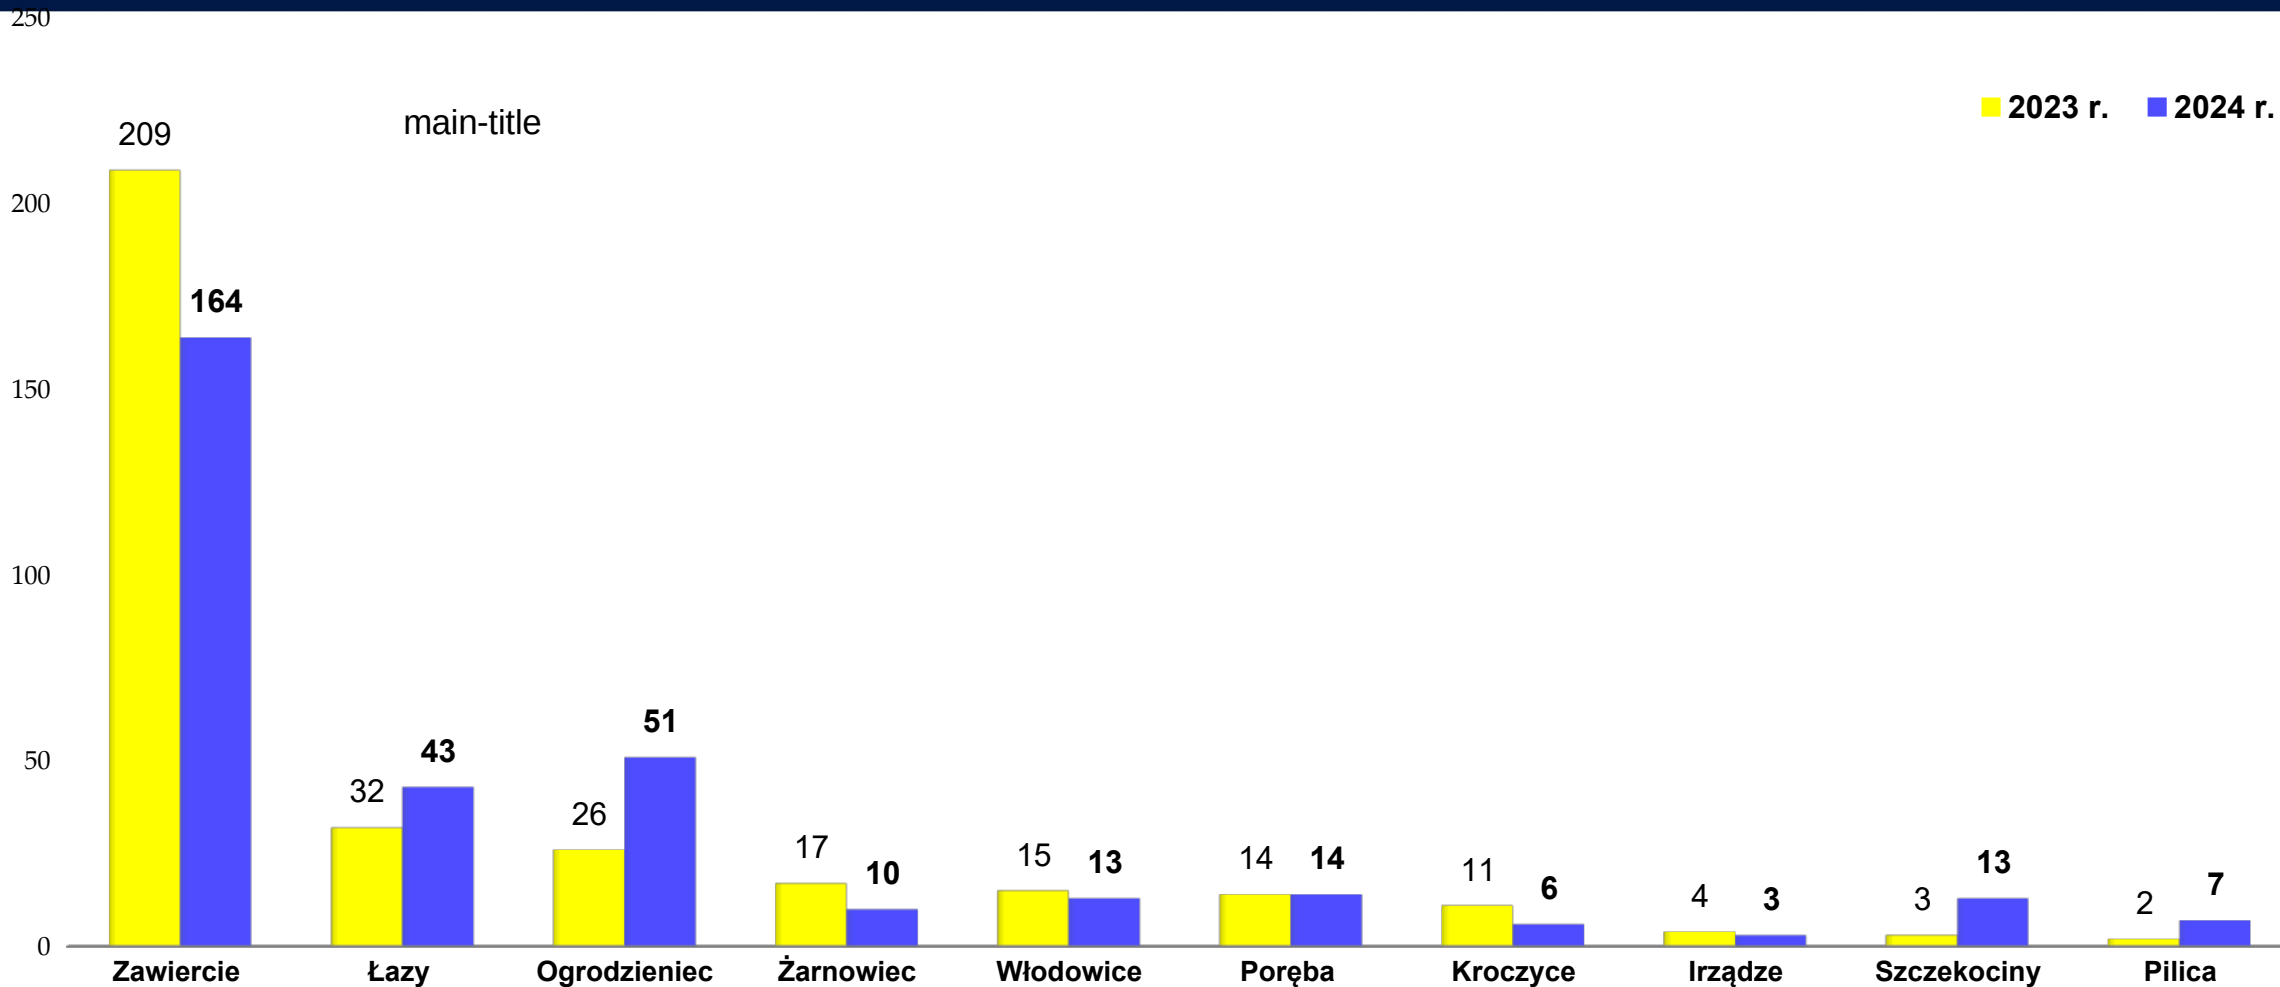

POLICJA

Komenda Powiatowa
Policji w Zawierciu

Ilość wystąpień do zarządców dróg w 2024 roku