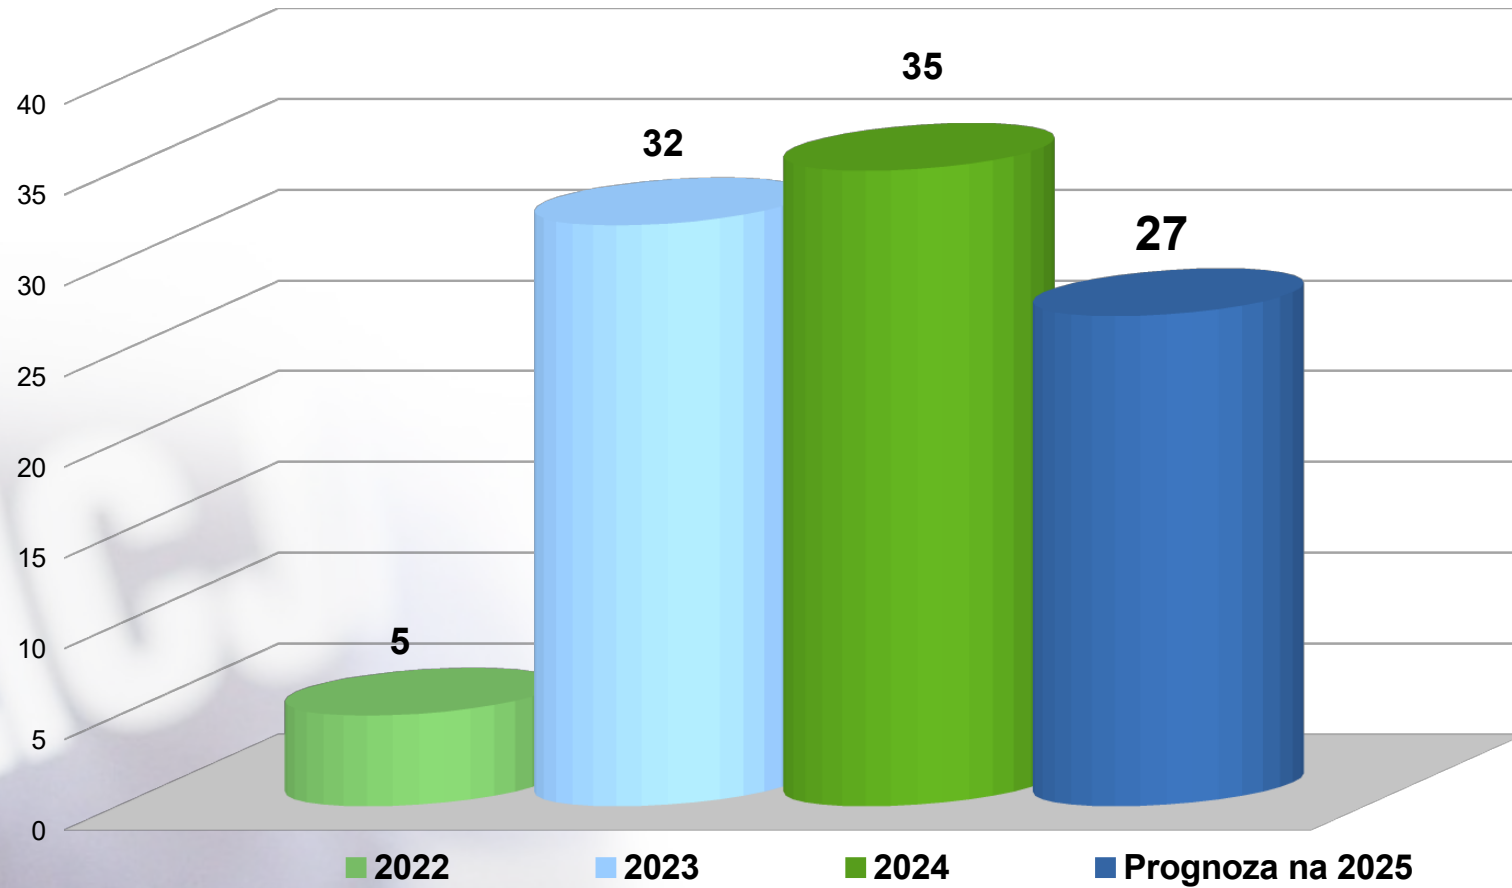

POLICJA

Komenda Powiatowa
Policji w Zawierciu

Etaty i nadgodziny

**Na dzień 31 grudnia 2024 roku w KPP Zawiercie i jednostkach
podległych pełniło czynną służbę:**

237 funkcjonariuszy, w tym 32 policjantki.

**W 2024 roku policjanci wypracowali
13 391 nadgodzin.**

Wakaty

**Stan na dzień
01 marca**

POLICJA

Komenda Powiatowa
Policji w Zawierciu

ZWALCZANIE PRZESTĘPCZOŚCI

**Pion Kryminalny
KPP w Zawierciu**

POLICJA