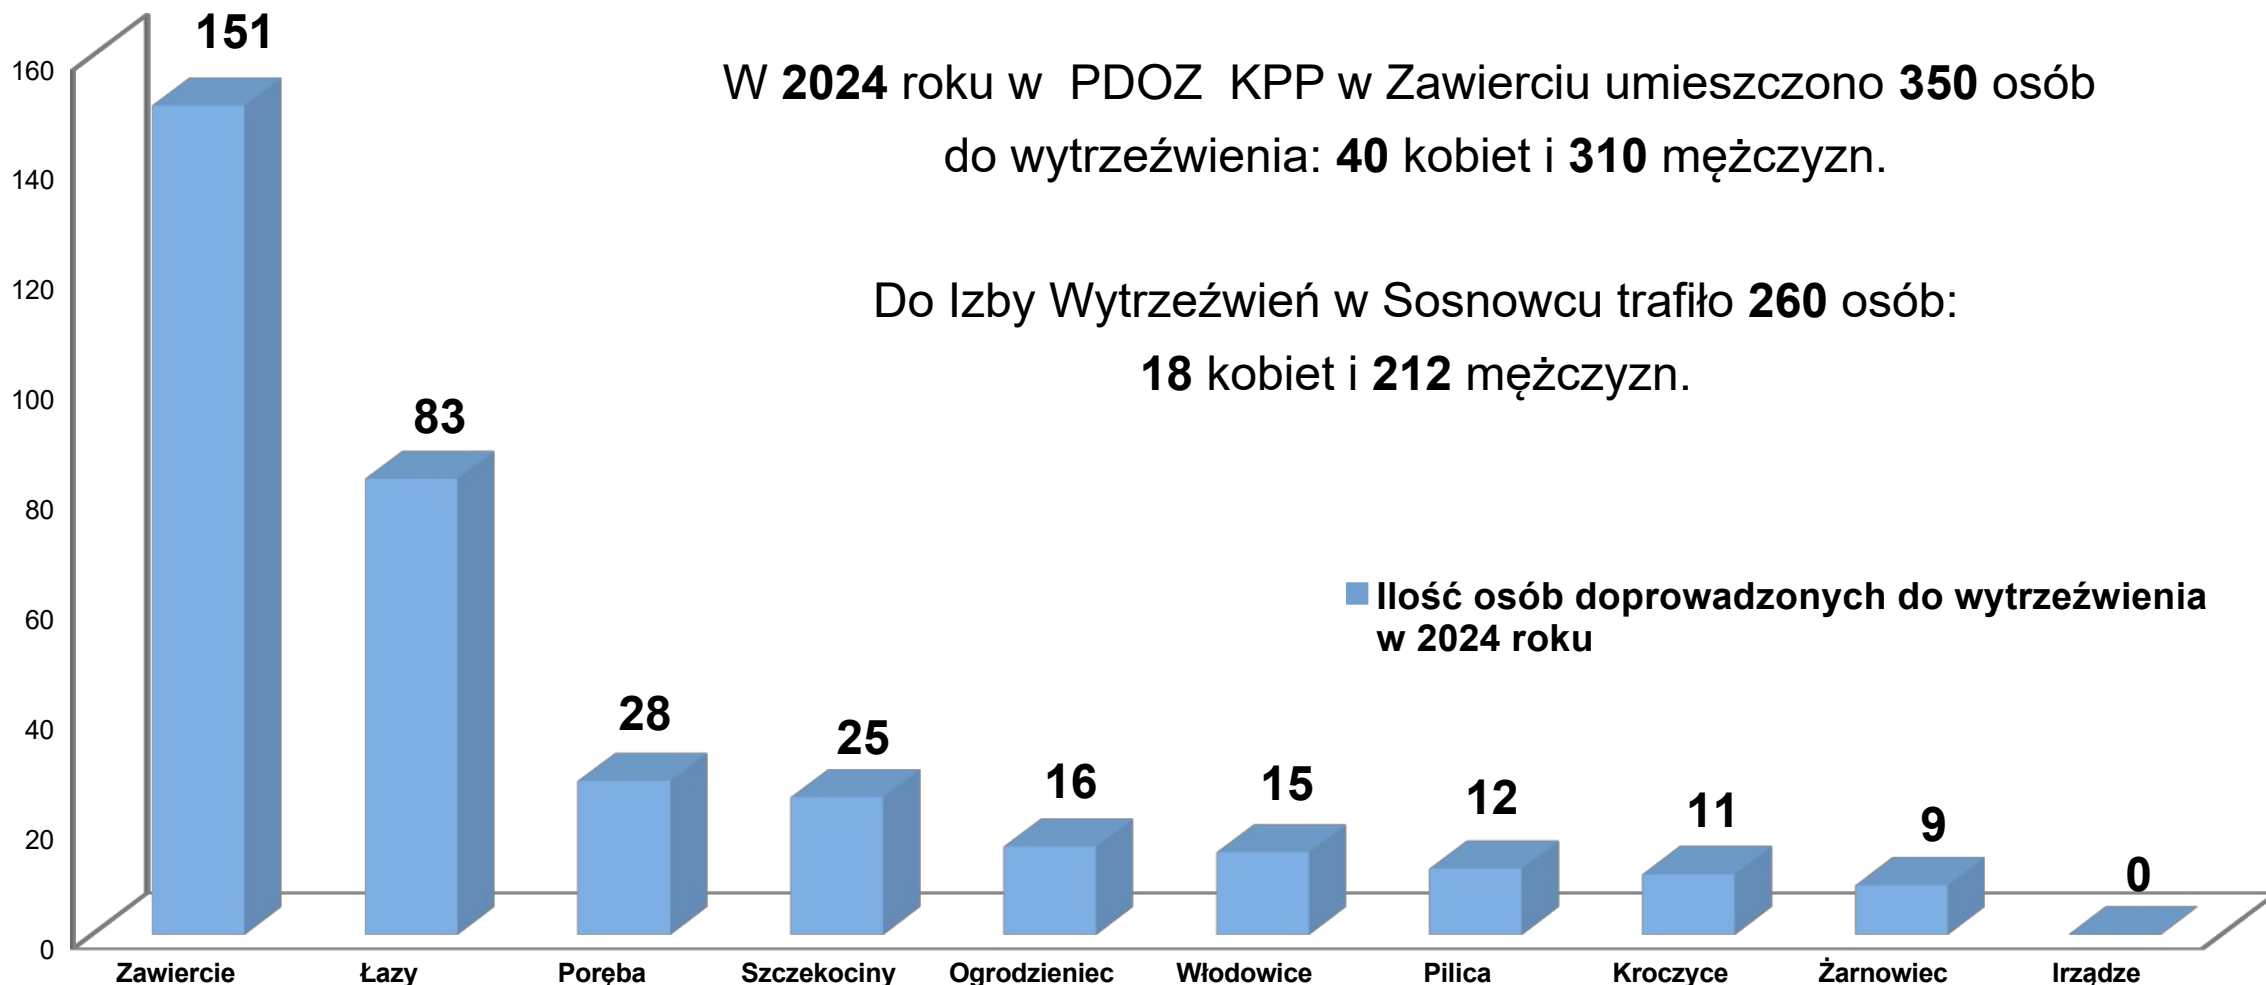

W **2024** roku w PDOZ KPP w Zawierciu umieszczono **659** osób do wytrzeźwienia:
72 kobiety i **587** mężczyzn.

POLICJA

Komenda Powiatowa
Policji w Zawierciu

Funkcjonowanie pomieszczenia dla osób zatrzymanych