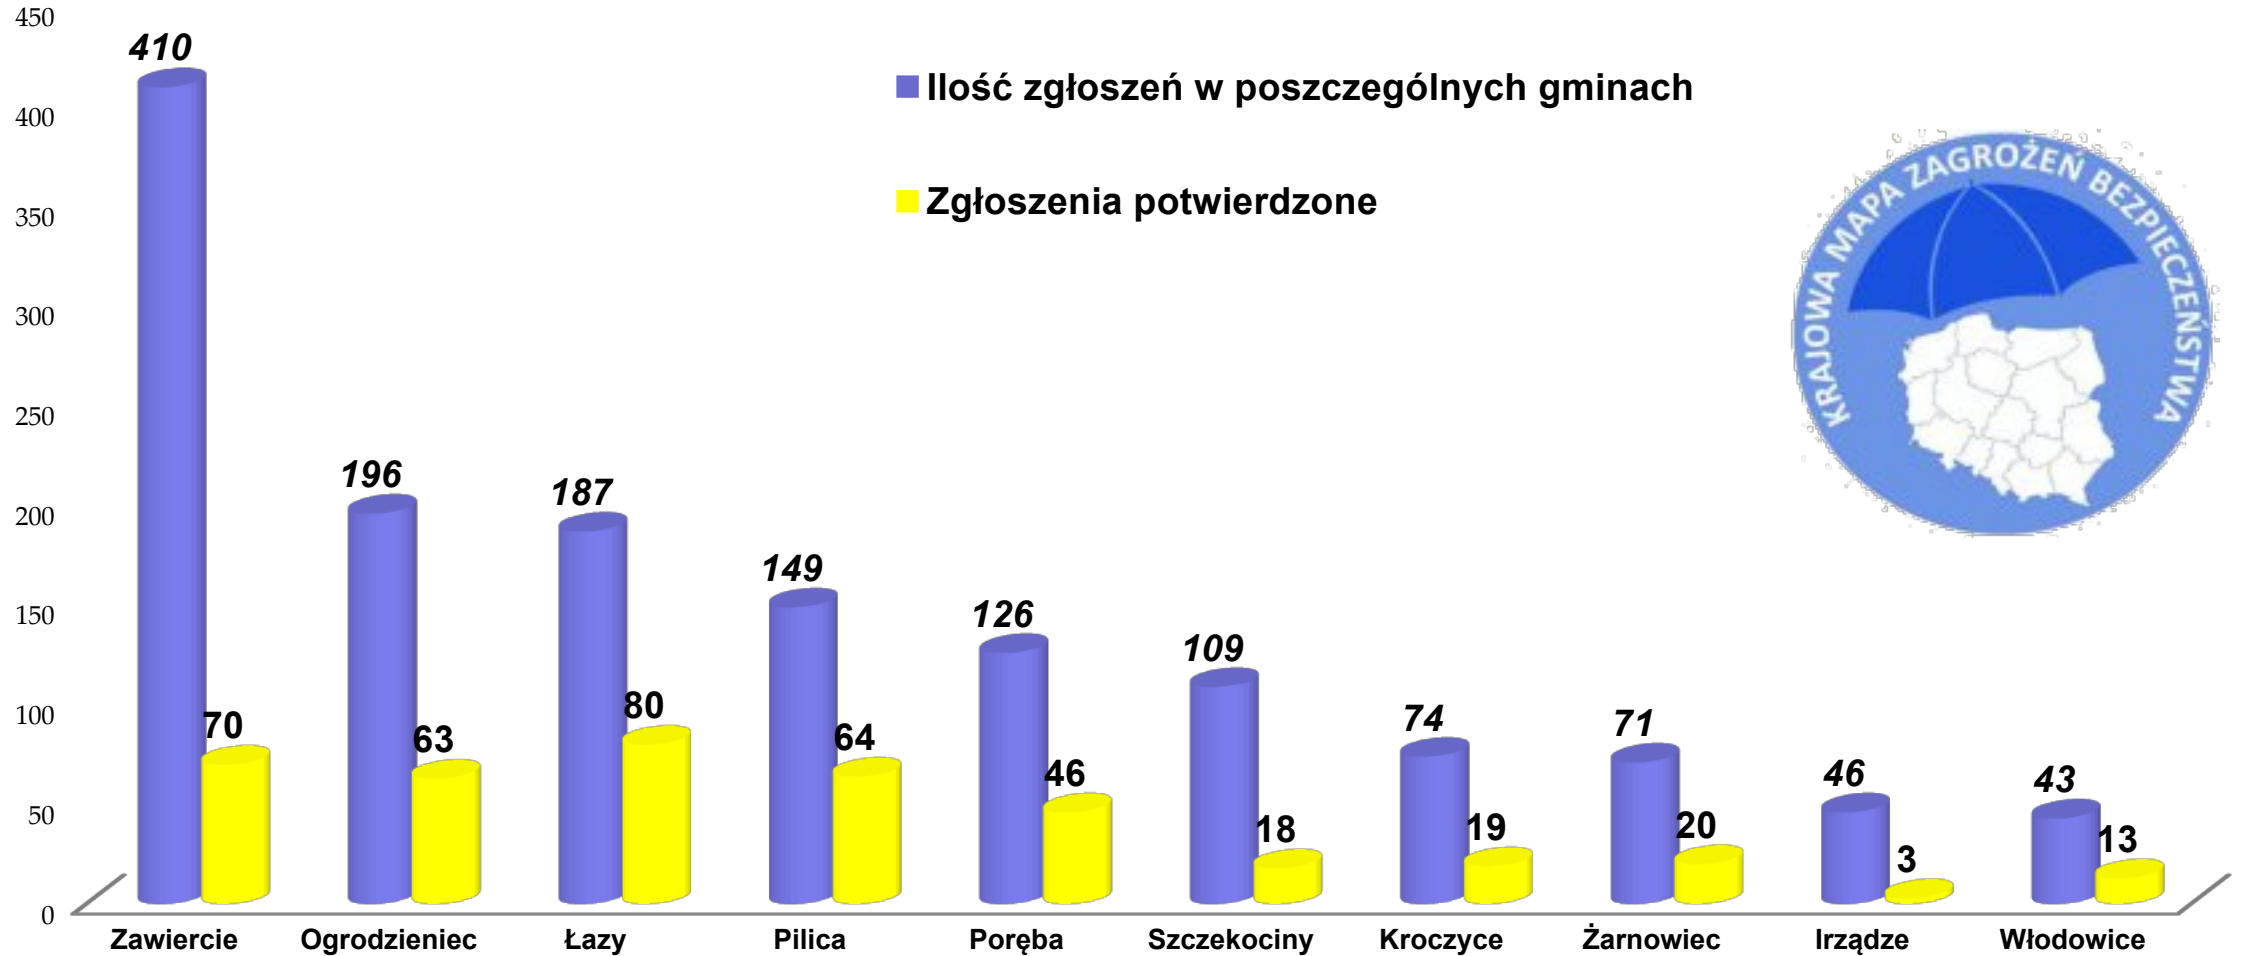

POLICJA

Komenda Powiatowa
Policji w Zawierciu

Krajowa Mapa Zagrożeń Bezpieczeństwa