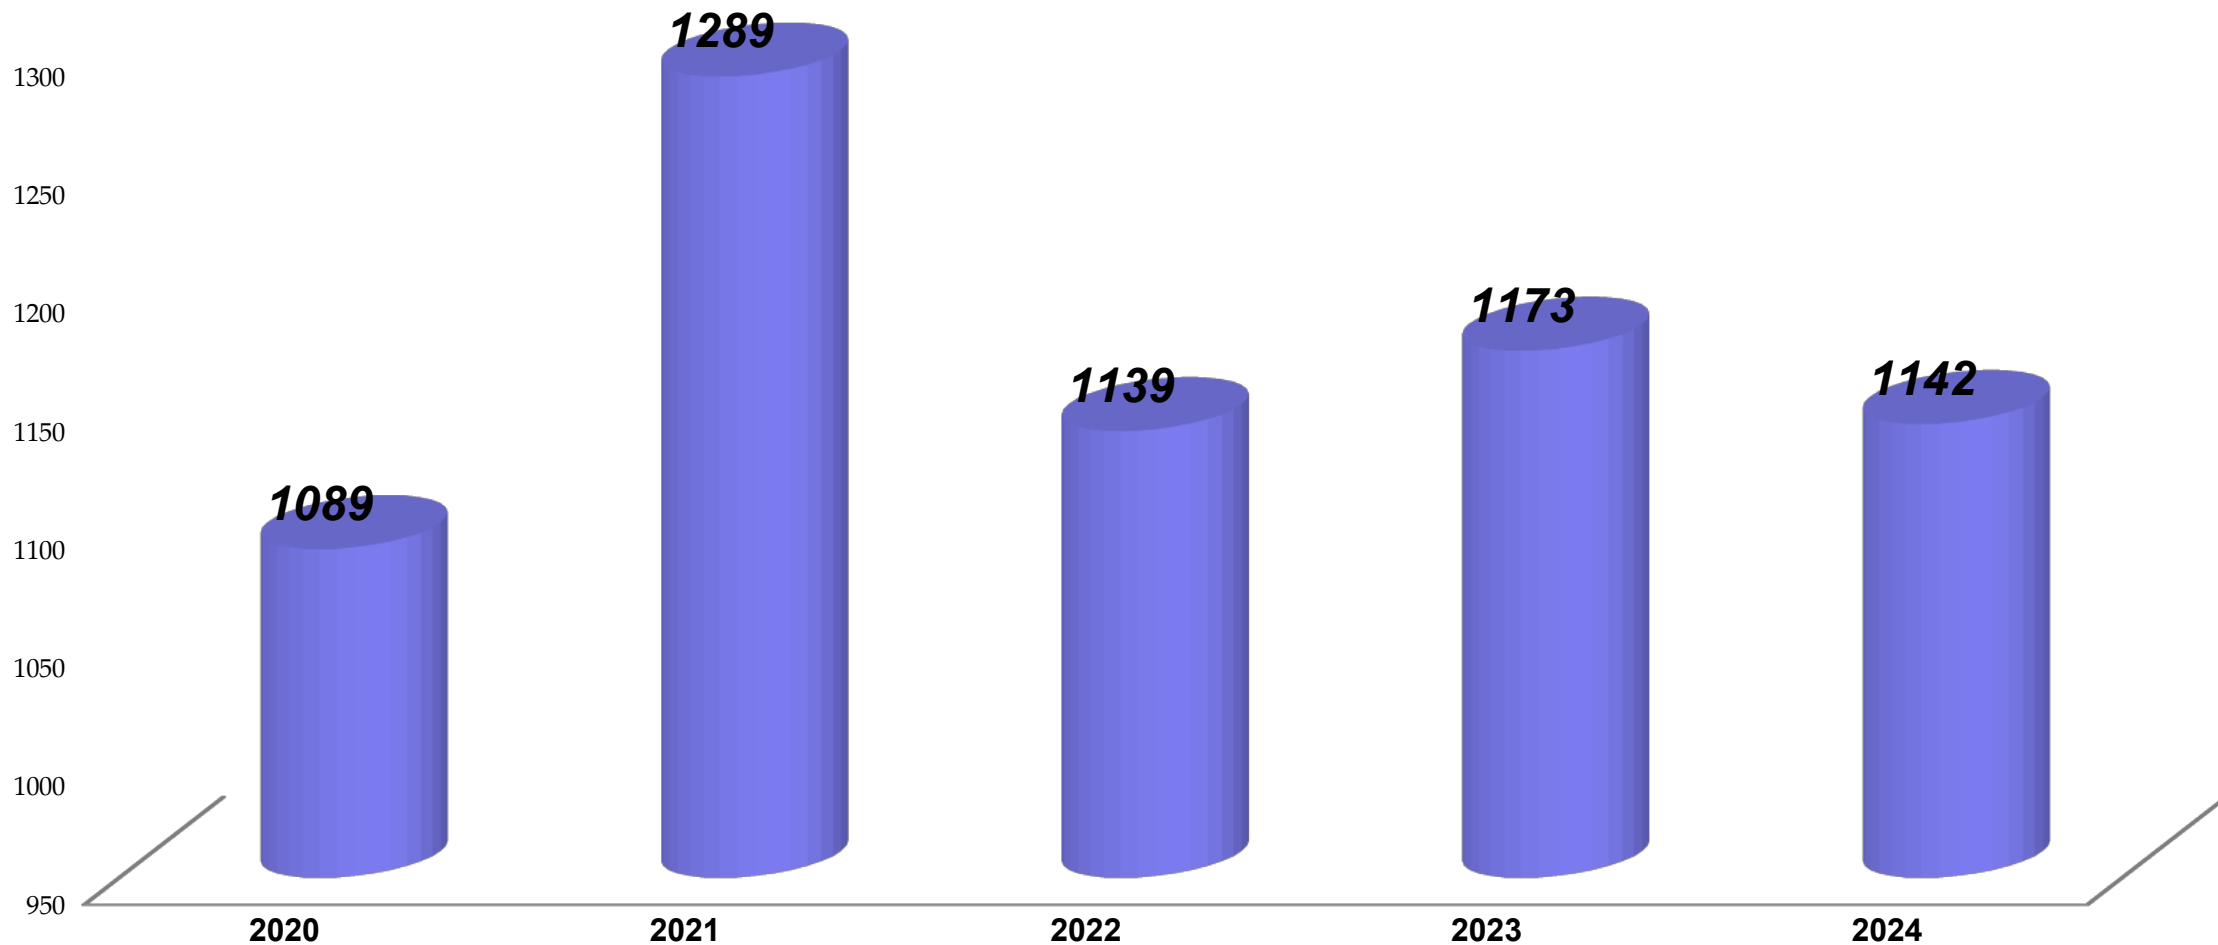

POLICJA

Komenda Powiatowa
Policji w Zawierciu

Liczba kolizji drogowych