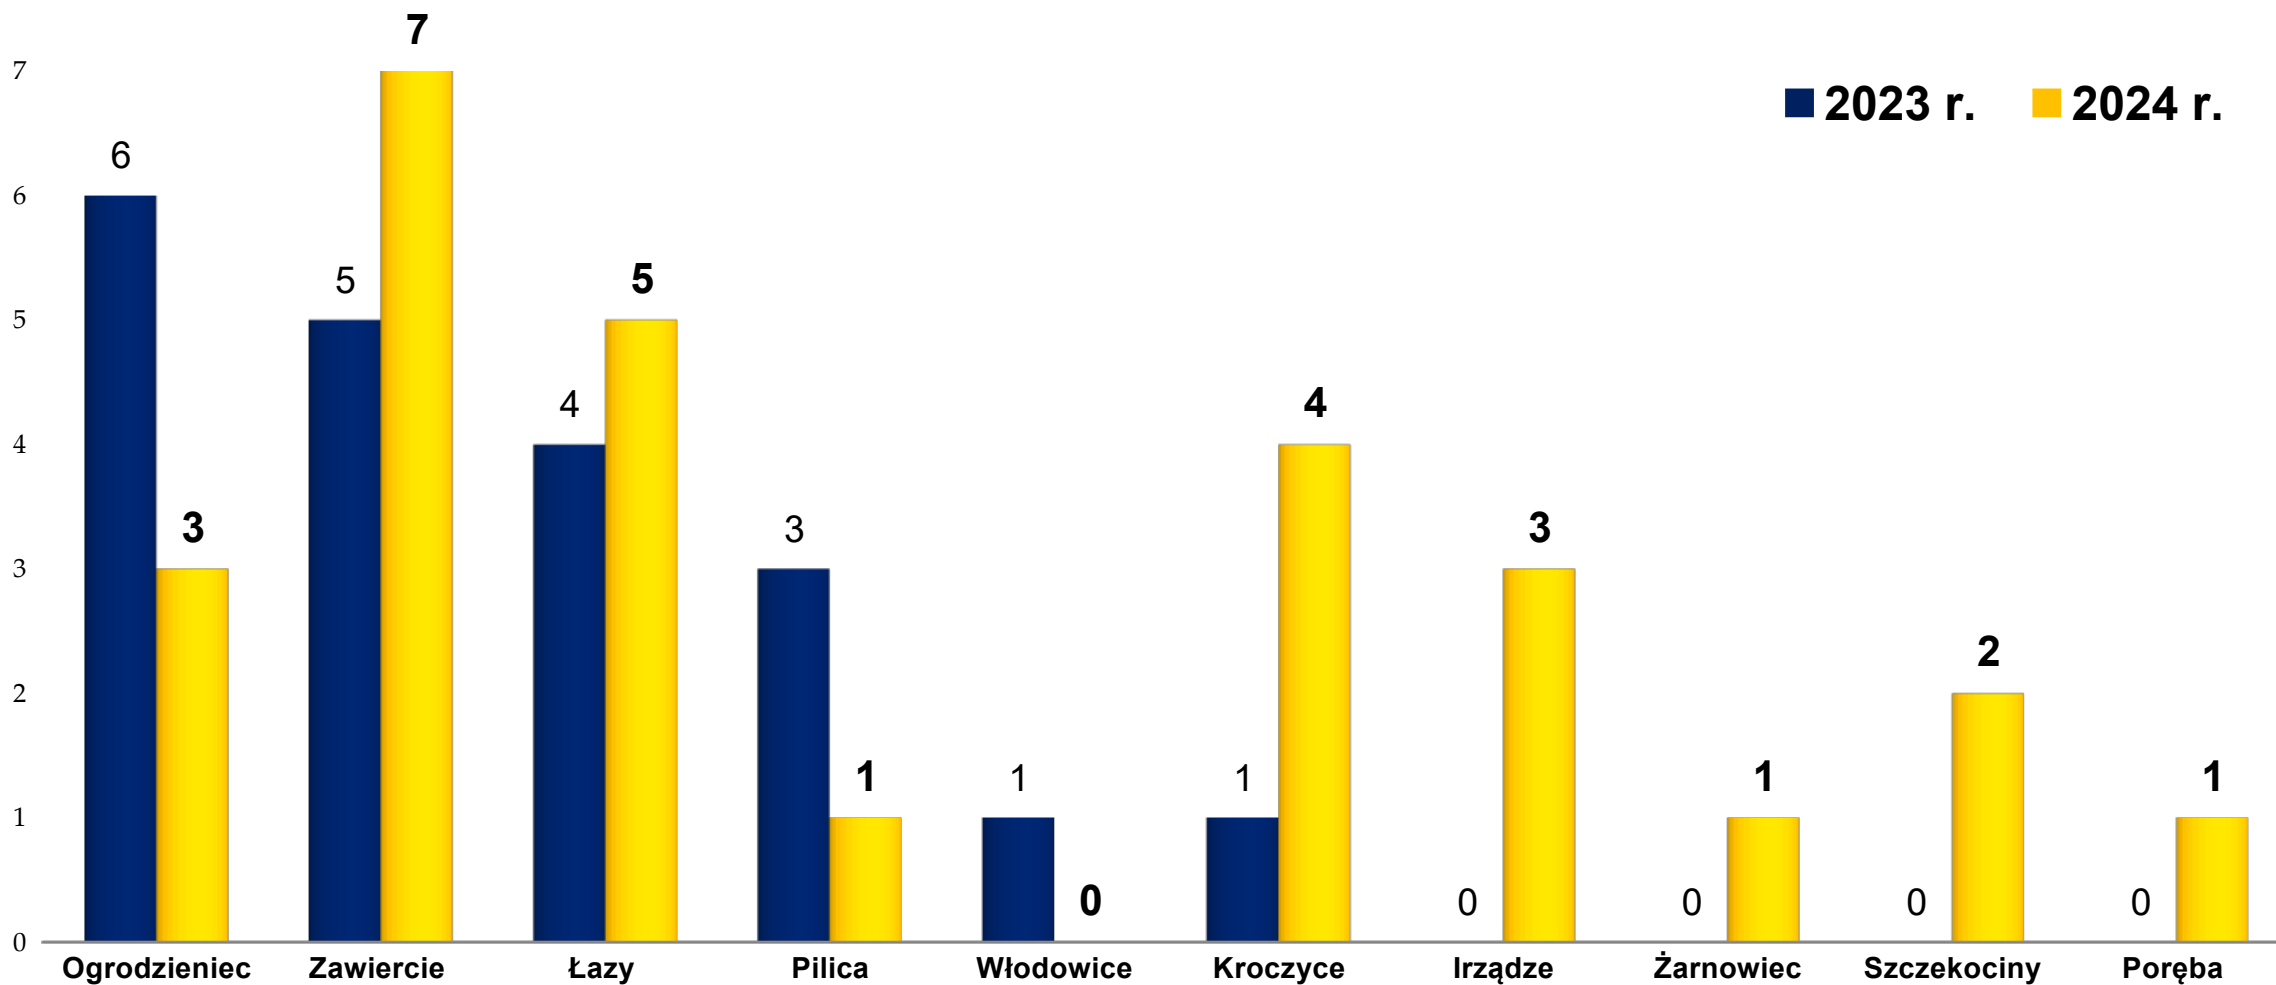

Zdarzenia drogowe z udziałem motocyklistów wg miejsca