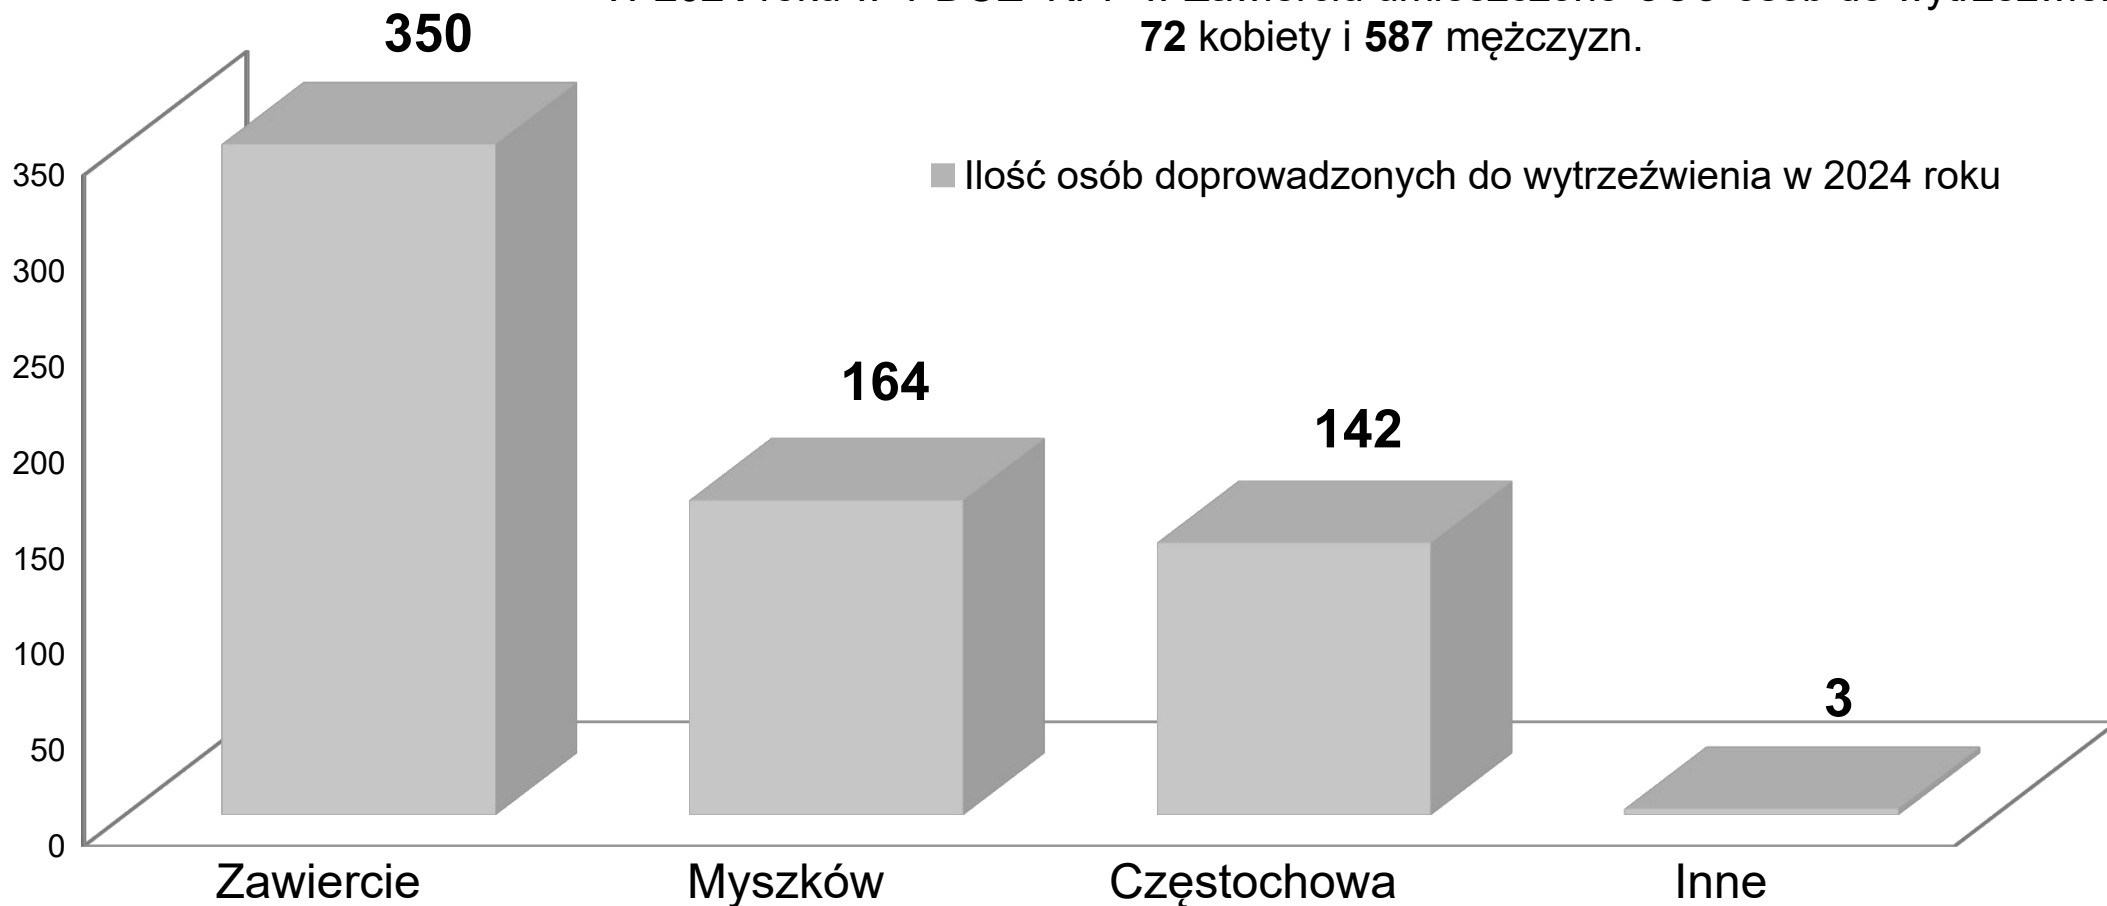

Funkcjonowanie pomieszczenia dla osób zatrzymanych

W **2024** roku w PDOZ KPP w Zawierciu umieszczono **659** osób do wytrzeźwienia:
72 kobiety i **587** mężczyzn.