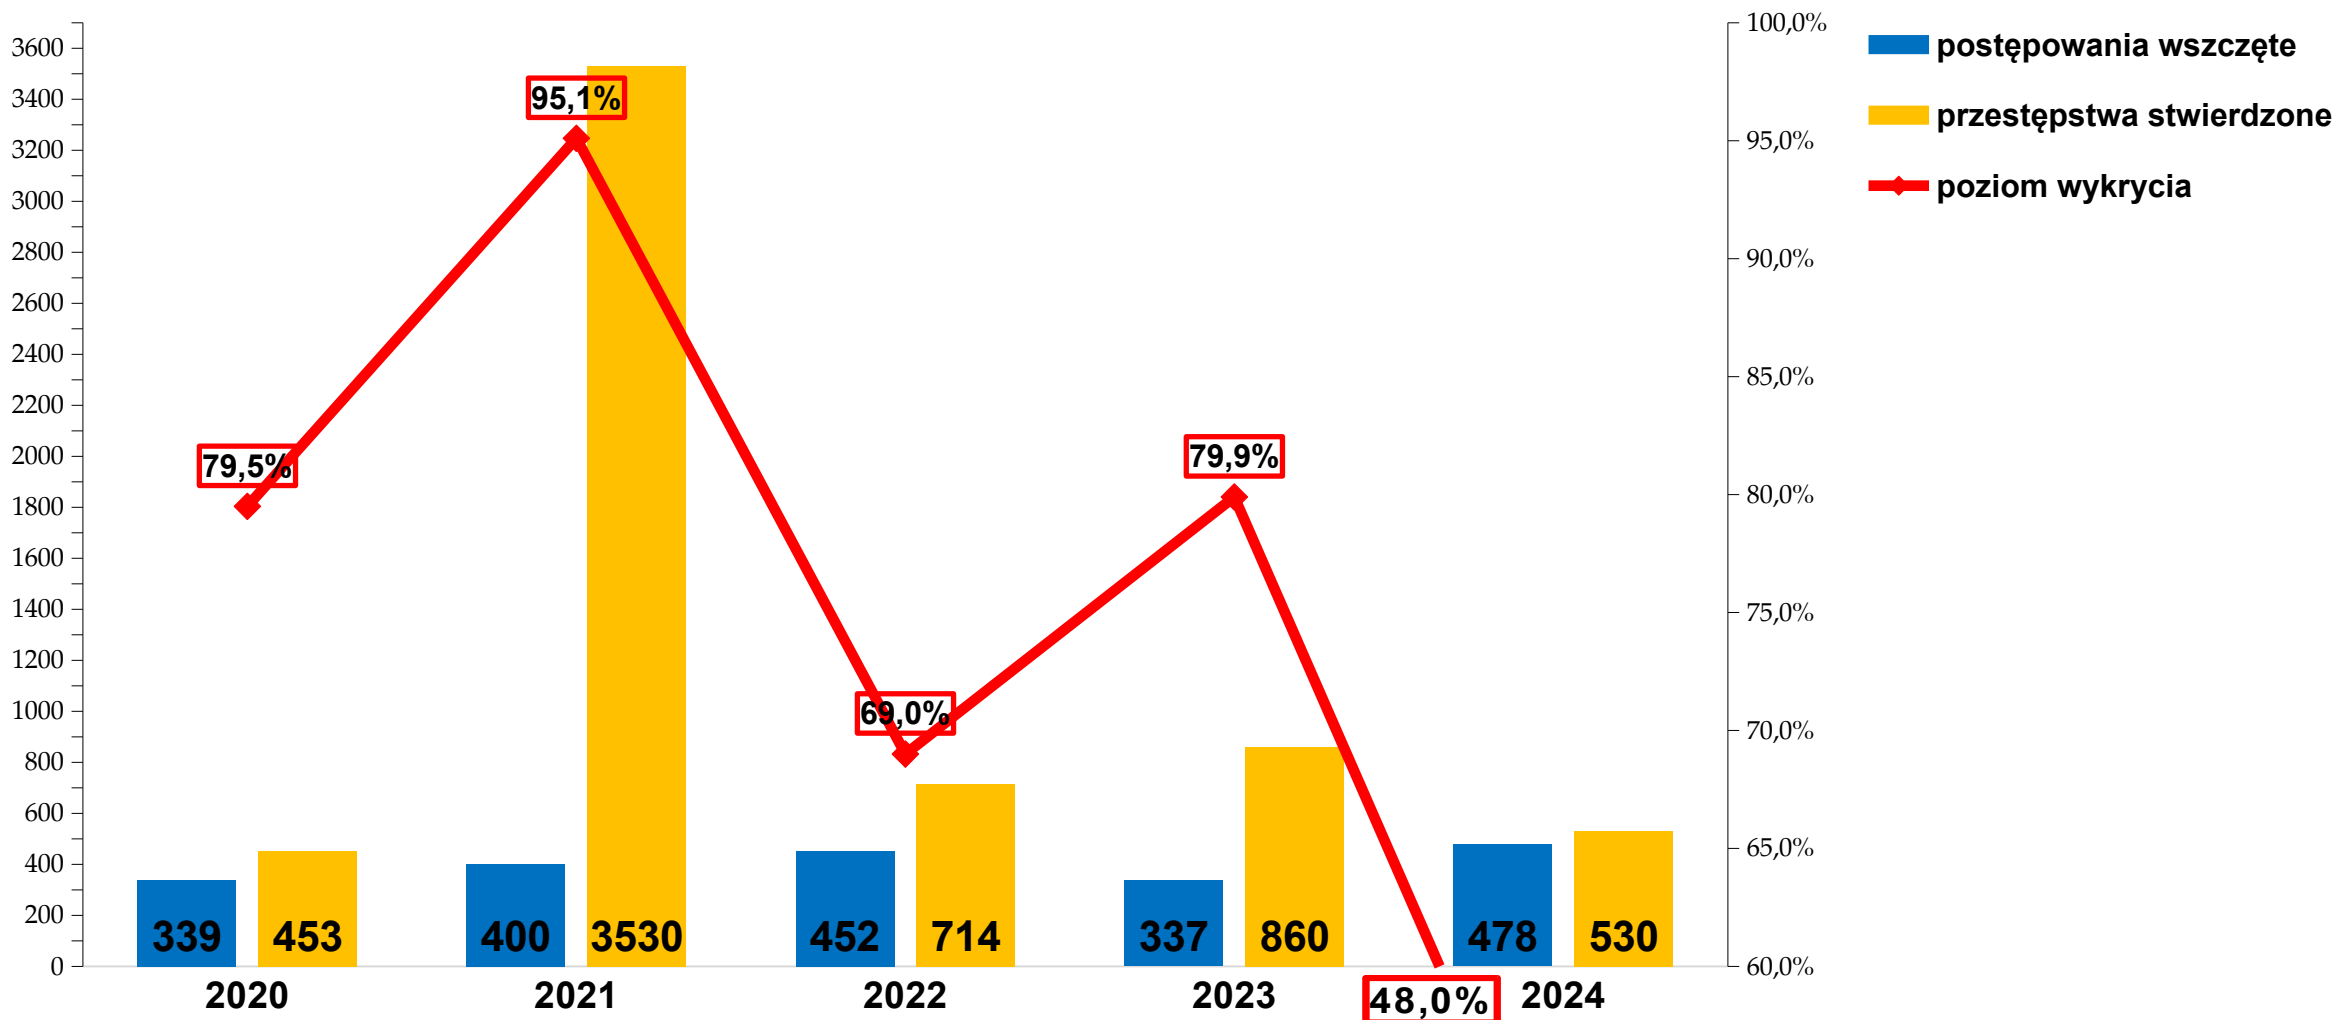

POLICJA

Komenda Powiatowa
Policji w Zawierciu

Przestępstwa gospodarcze