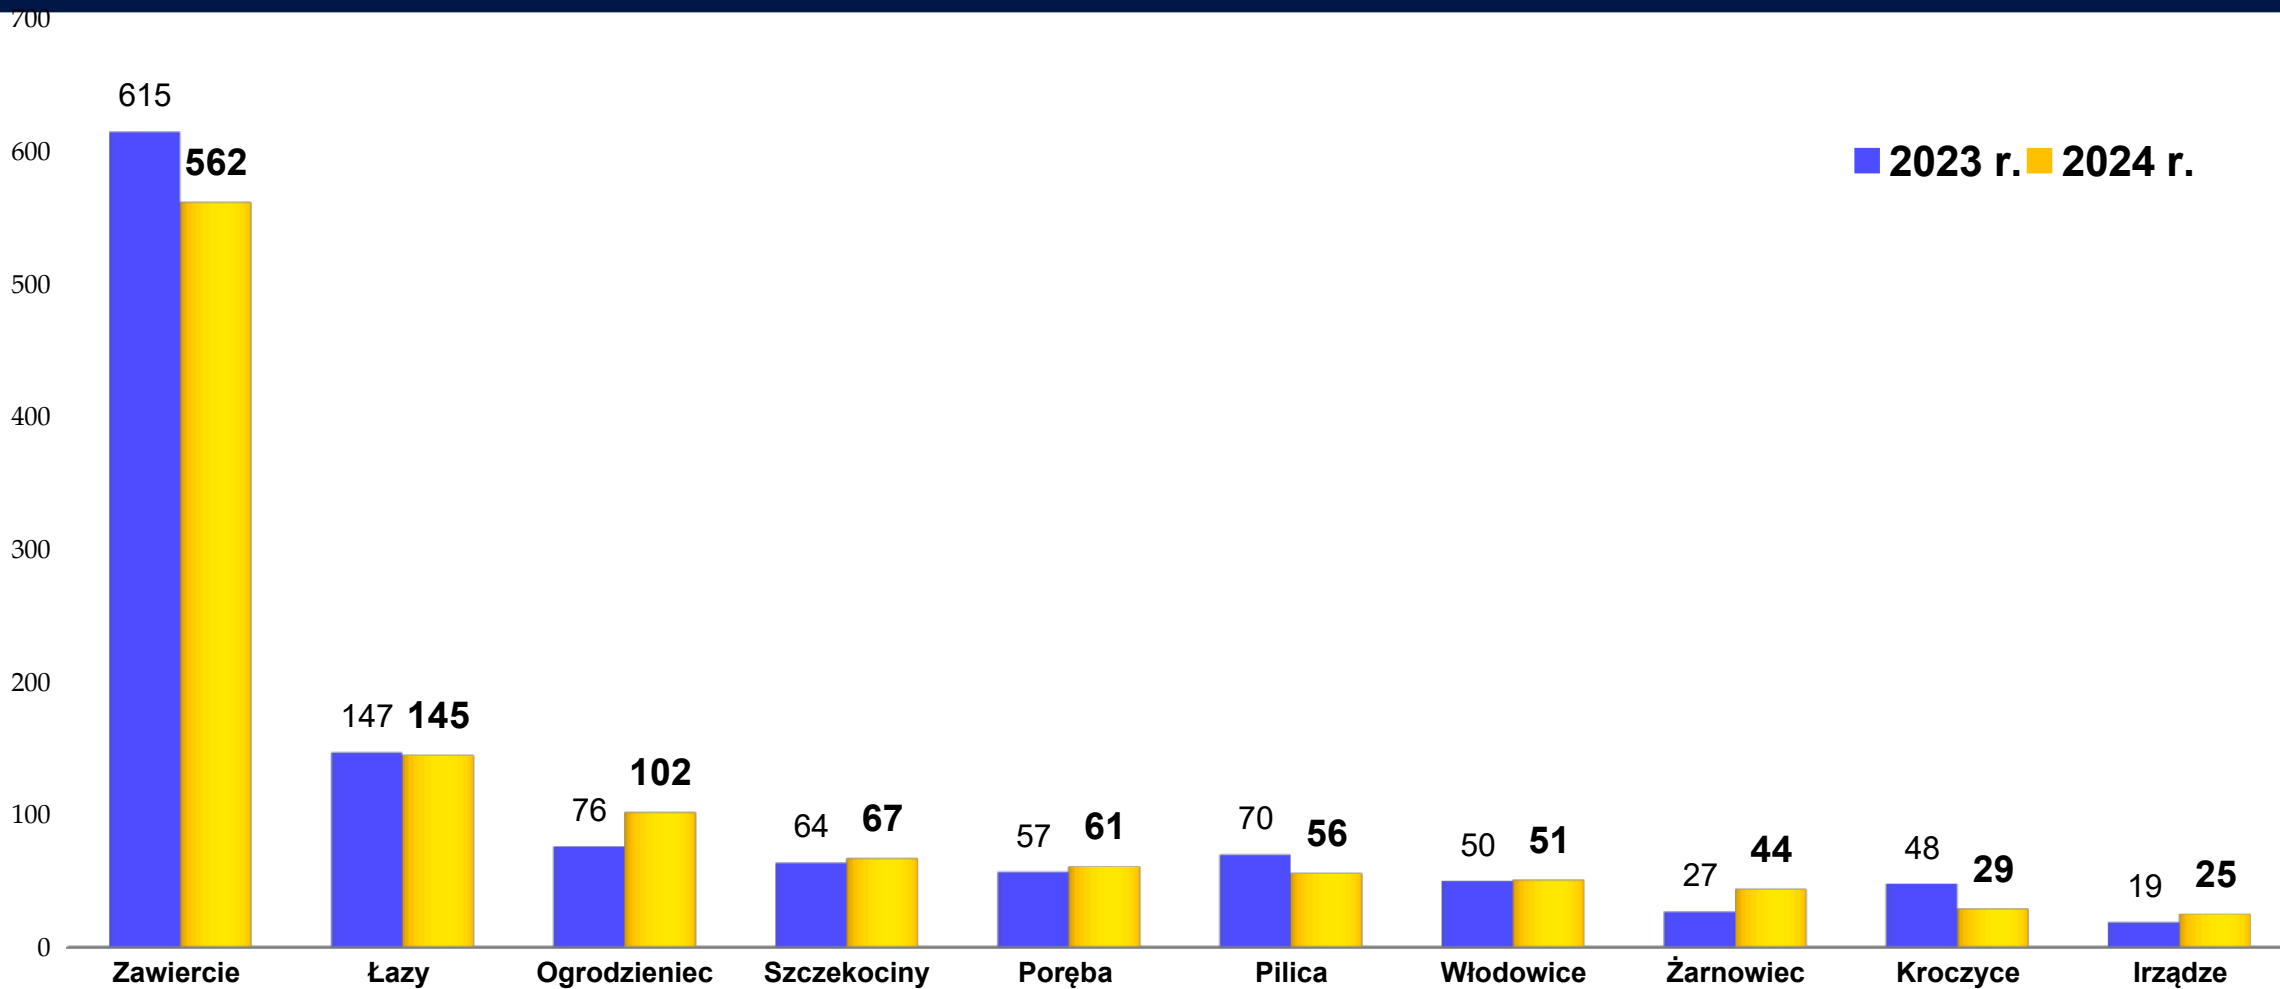

POLICJA

Komenda Powiatowa
Policji w Zawierciu

Liczba kolizji drogowych

POLICJA

Komenda Powiatowa
Policji w Zawierciu

Kolizje drogowe wg miejsca

W minionym roku policjanci ruchu drogowego ujawnili **6781** wykroczeń związanych z przekraczaniem dozwolonej prędkości.