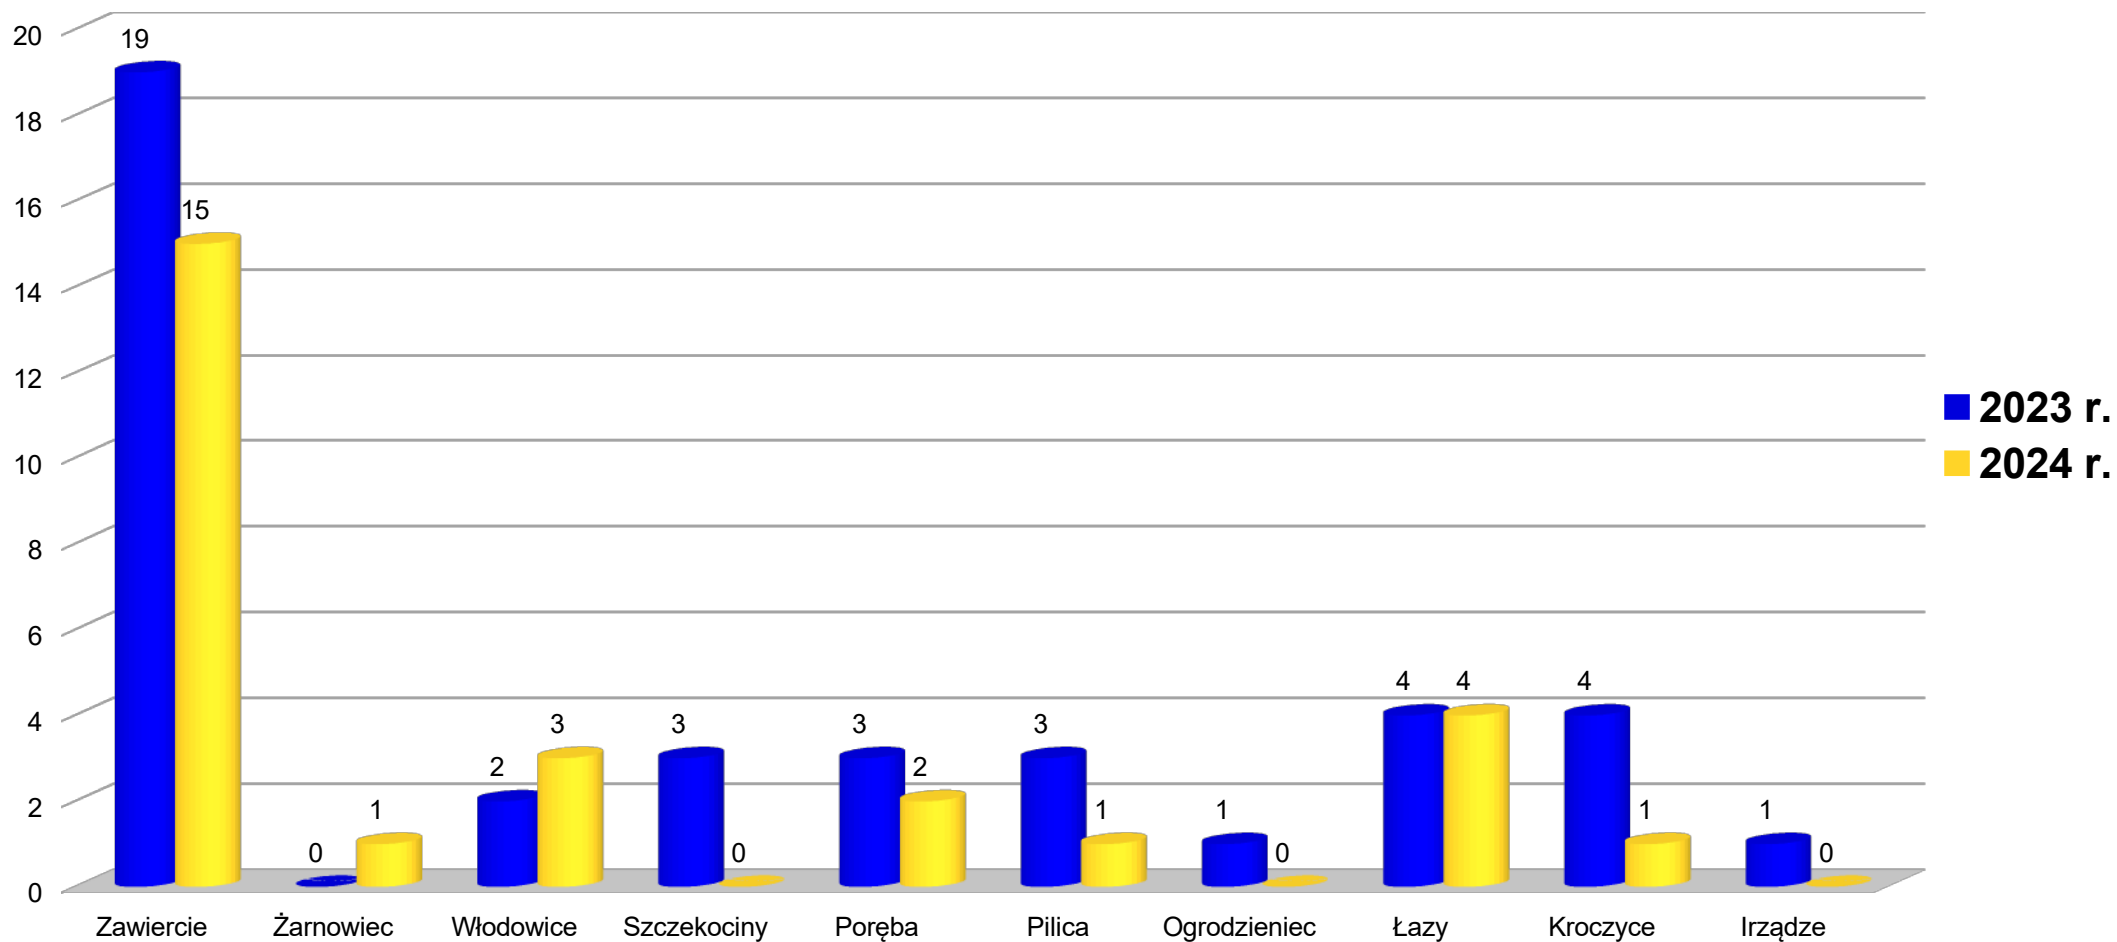

POLICJA

Komenda Powiatowa
Policji w Zawierciu

Zdarzenia drogowe spowodowane przez kierujących w stanie nietrzeźwości i po użyciu alkoholu z podziałem na gminy