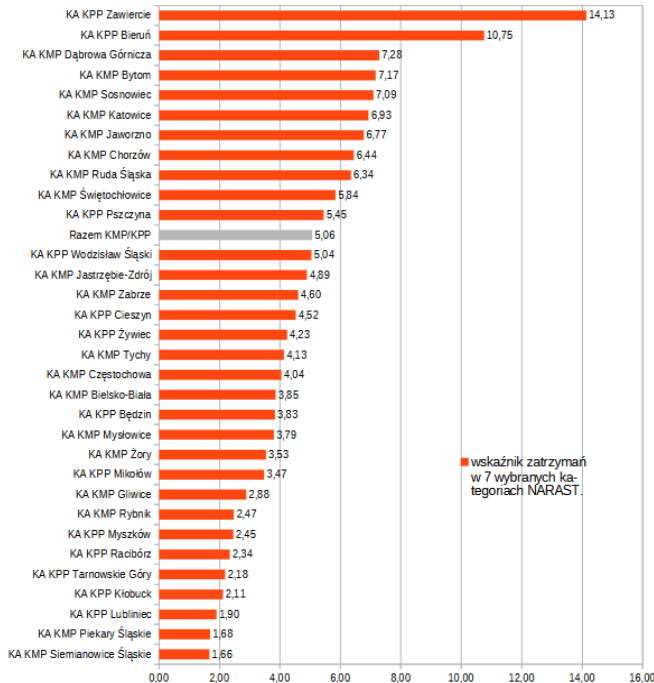

ZREALIZOWANO

Ilość przestępstw w 7 kategoriach

W 2024 roku stwierdzono

375 przestępstwa

w 7 kategoriach,

a w 2023 roku **417**.

Wskaźnik zatrzymań w 7 kategoriach przestępstw

KPP w Zawierciu osiągnęło wskaźnik zatrzymań w wysokości ponad **14%** i zajmuje **pierwsze miejsce** w garnizonie śląskim.

Średnia wojewódzka to **5,06%**

Jednostka	Liczba wszczęć w 7 kategoriach	Ujęcie/pościg będące podstawą wszczęcia 17x7	Wskaźnik zatrzymań w 7 wybranych kategoriach (%)
KPP Zawiercie	375	56	14,13%

Wskaźnik zatrzymań w 7 kategoriach przestępstw

KPP w Zawierciu osiągnęło wskaźnik zatrzymań w wysokości ponad **14%** i zajmuje **pierwsze miejsce** w garnizonie śląskim.

3.2. Wskaźnik zatrzymań w 7 kategoriach przestępstw za Styczeń – Grudzień 2024