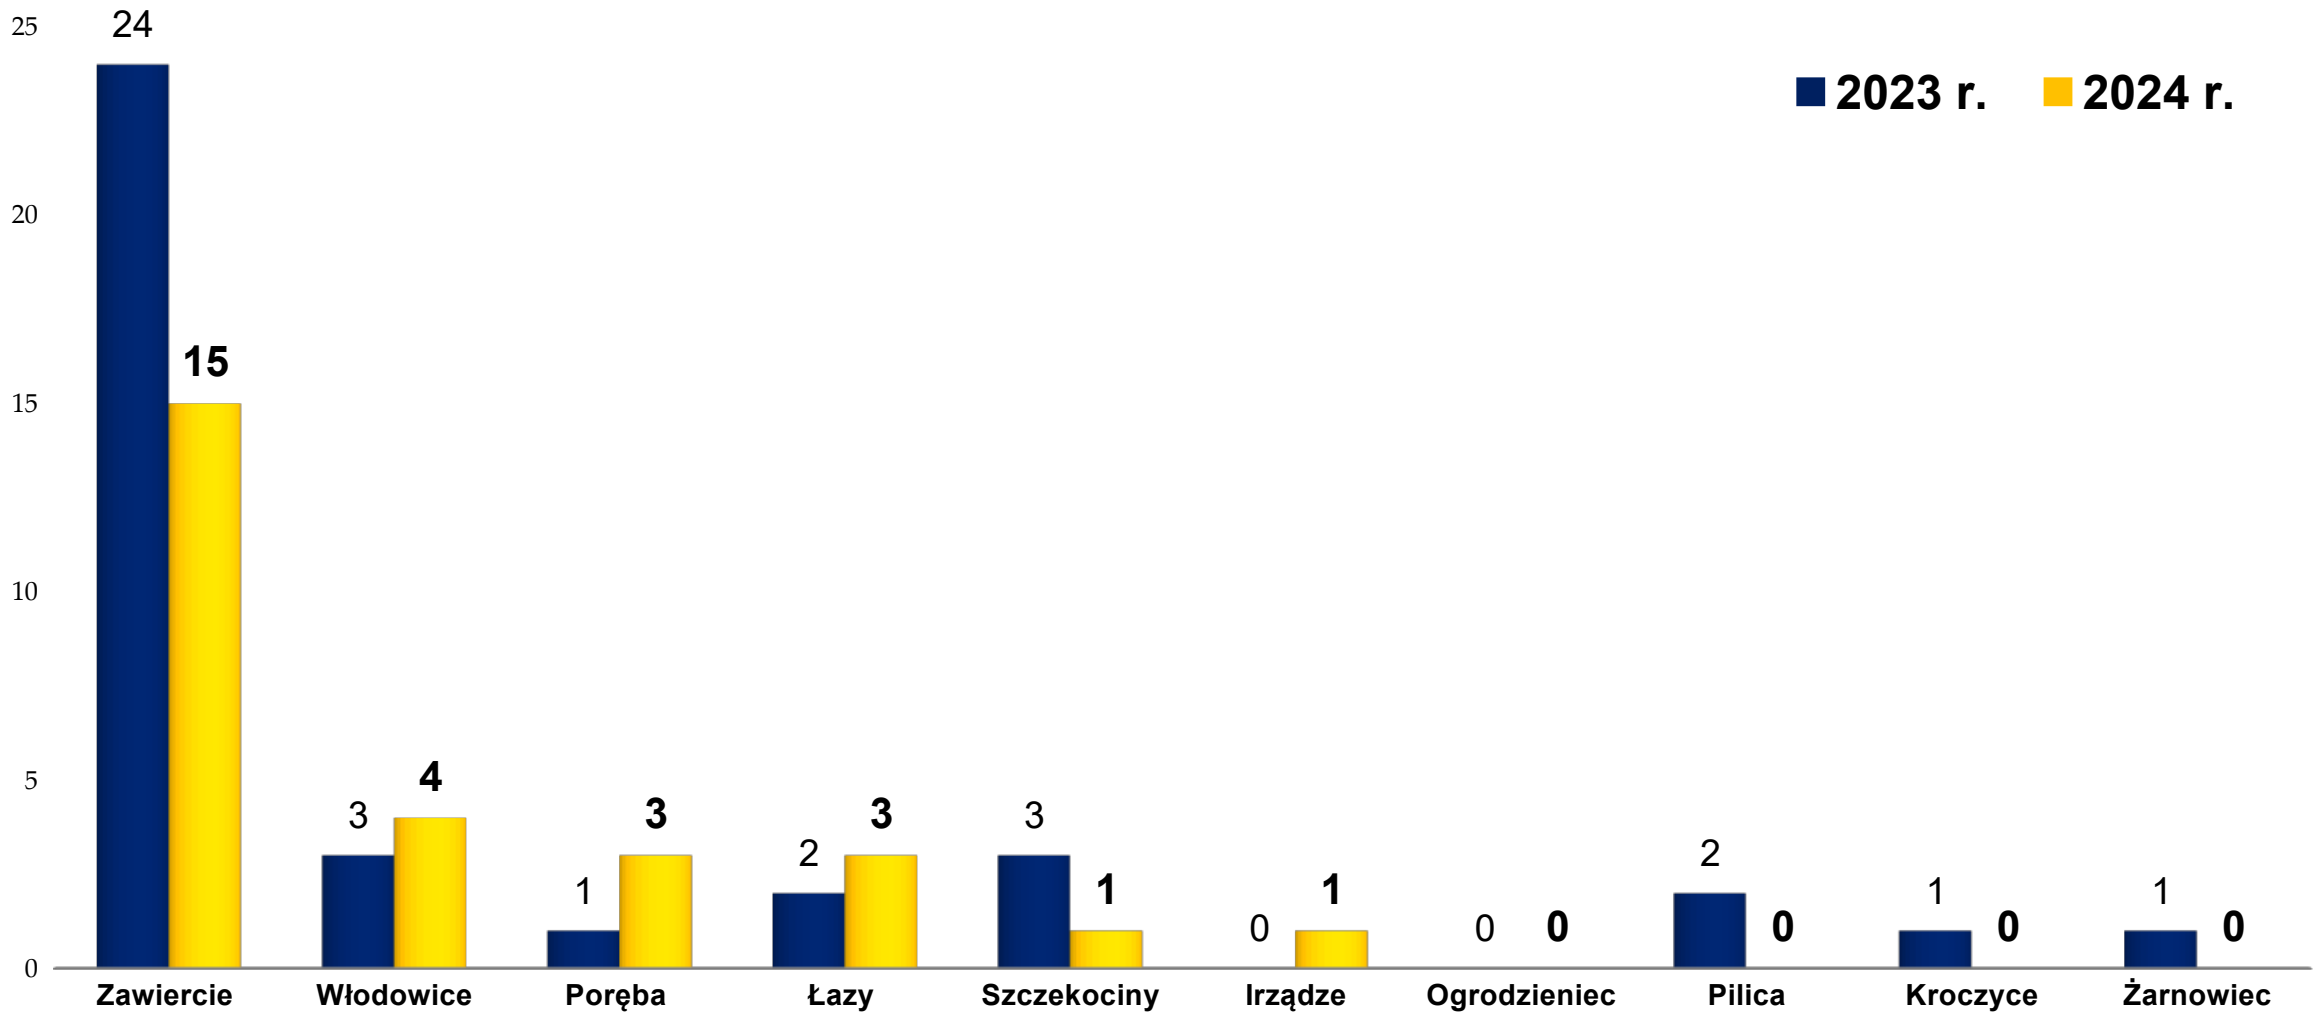

POLICJA

Komenda Powiatowa
Policji w Zawierciu

Zdarzenia drogowe z udziałem rowerzystów wg miejsca