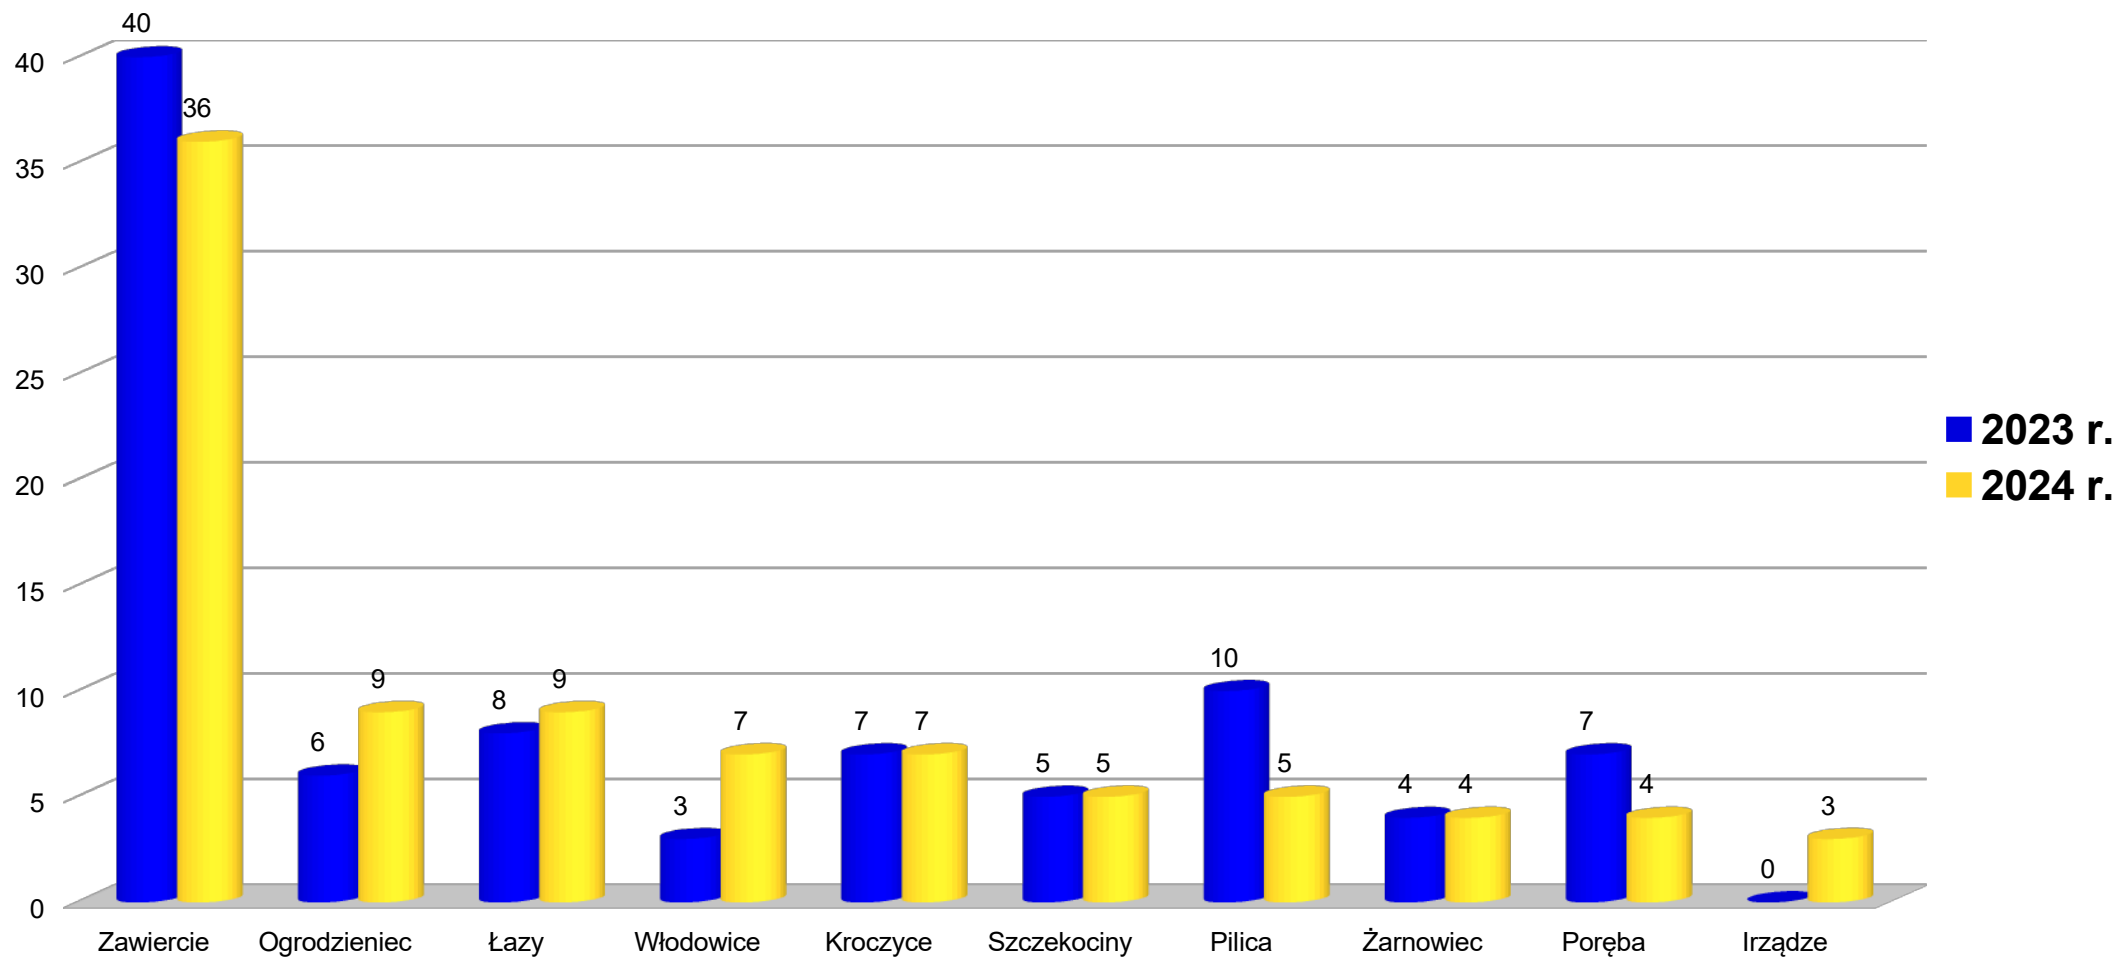

POLICJA

Komenda Powiatowa
Policji w Zawierciu

Wypadki drogowe wg miejsca