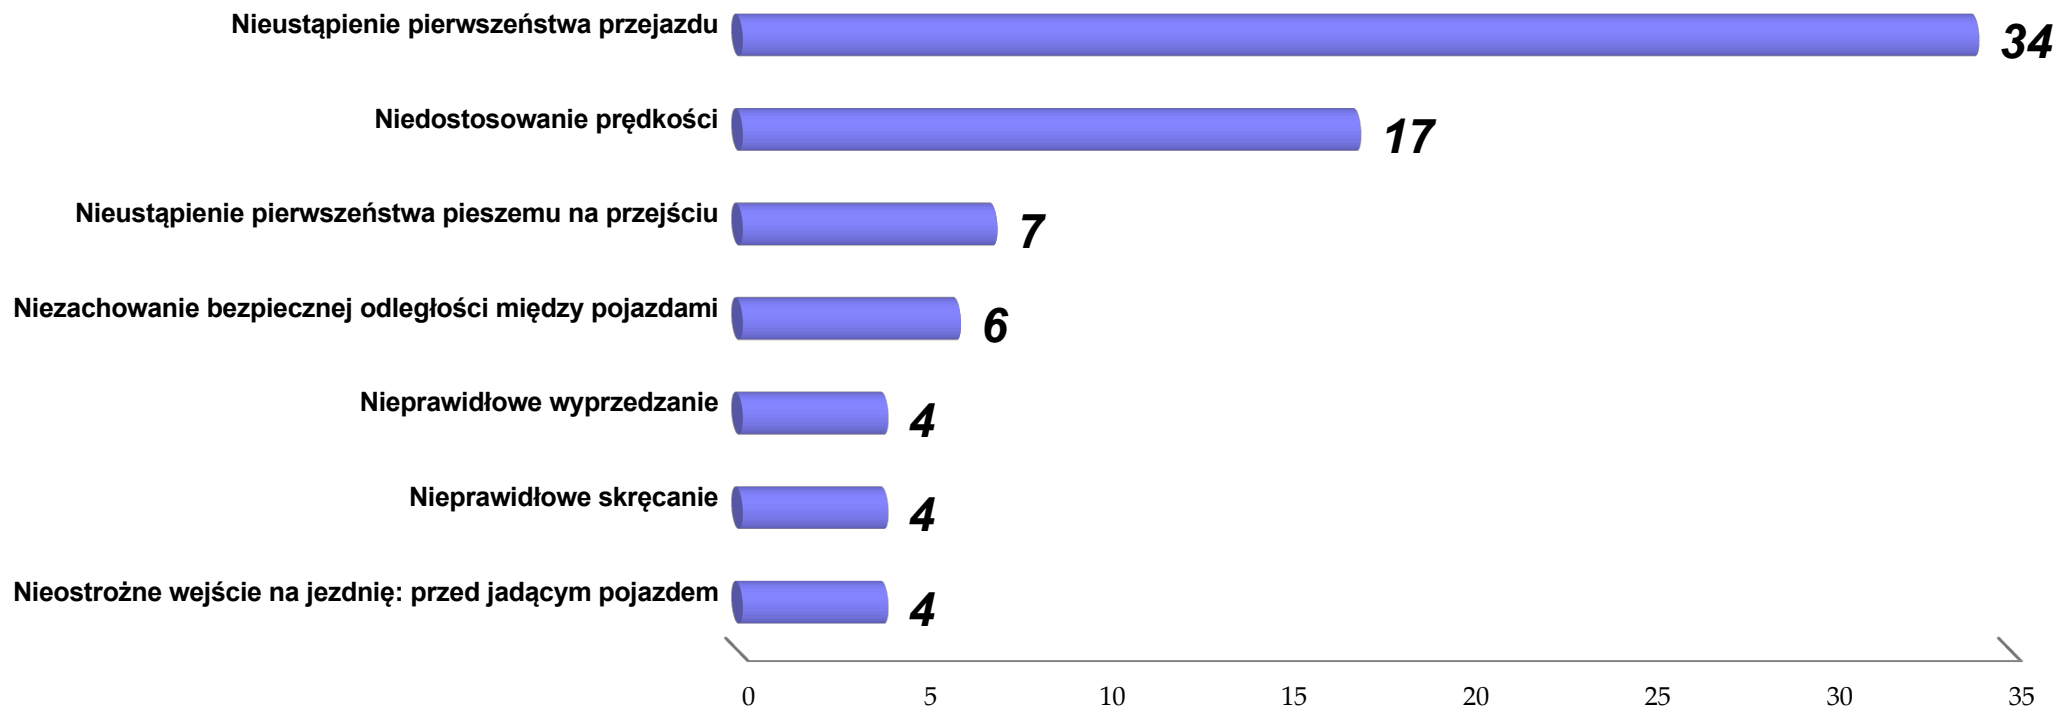

POLICJA

Komenda Powiatowa
Policji w Zawierciu

Wypadki drogowe wg najczęstszych przyczyn