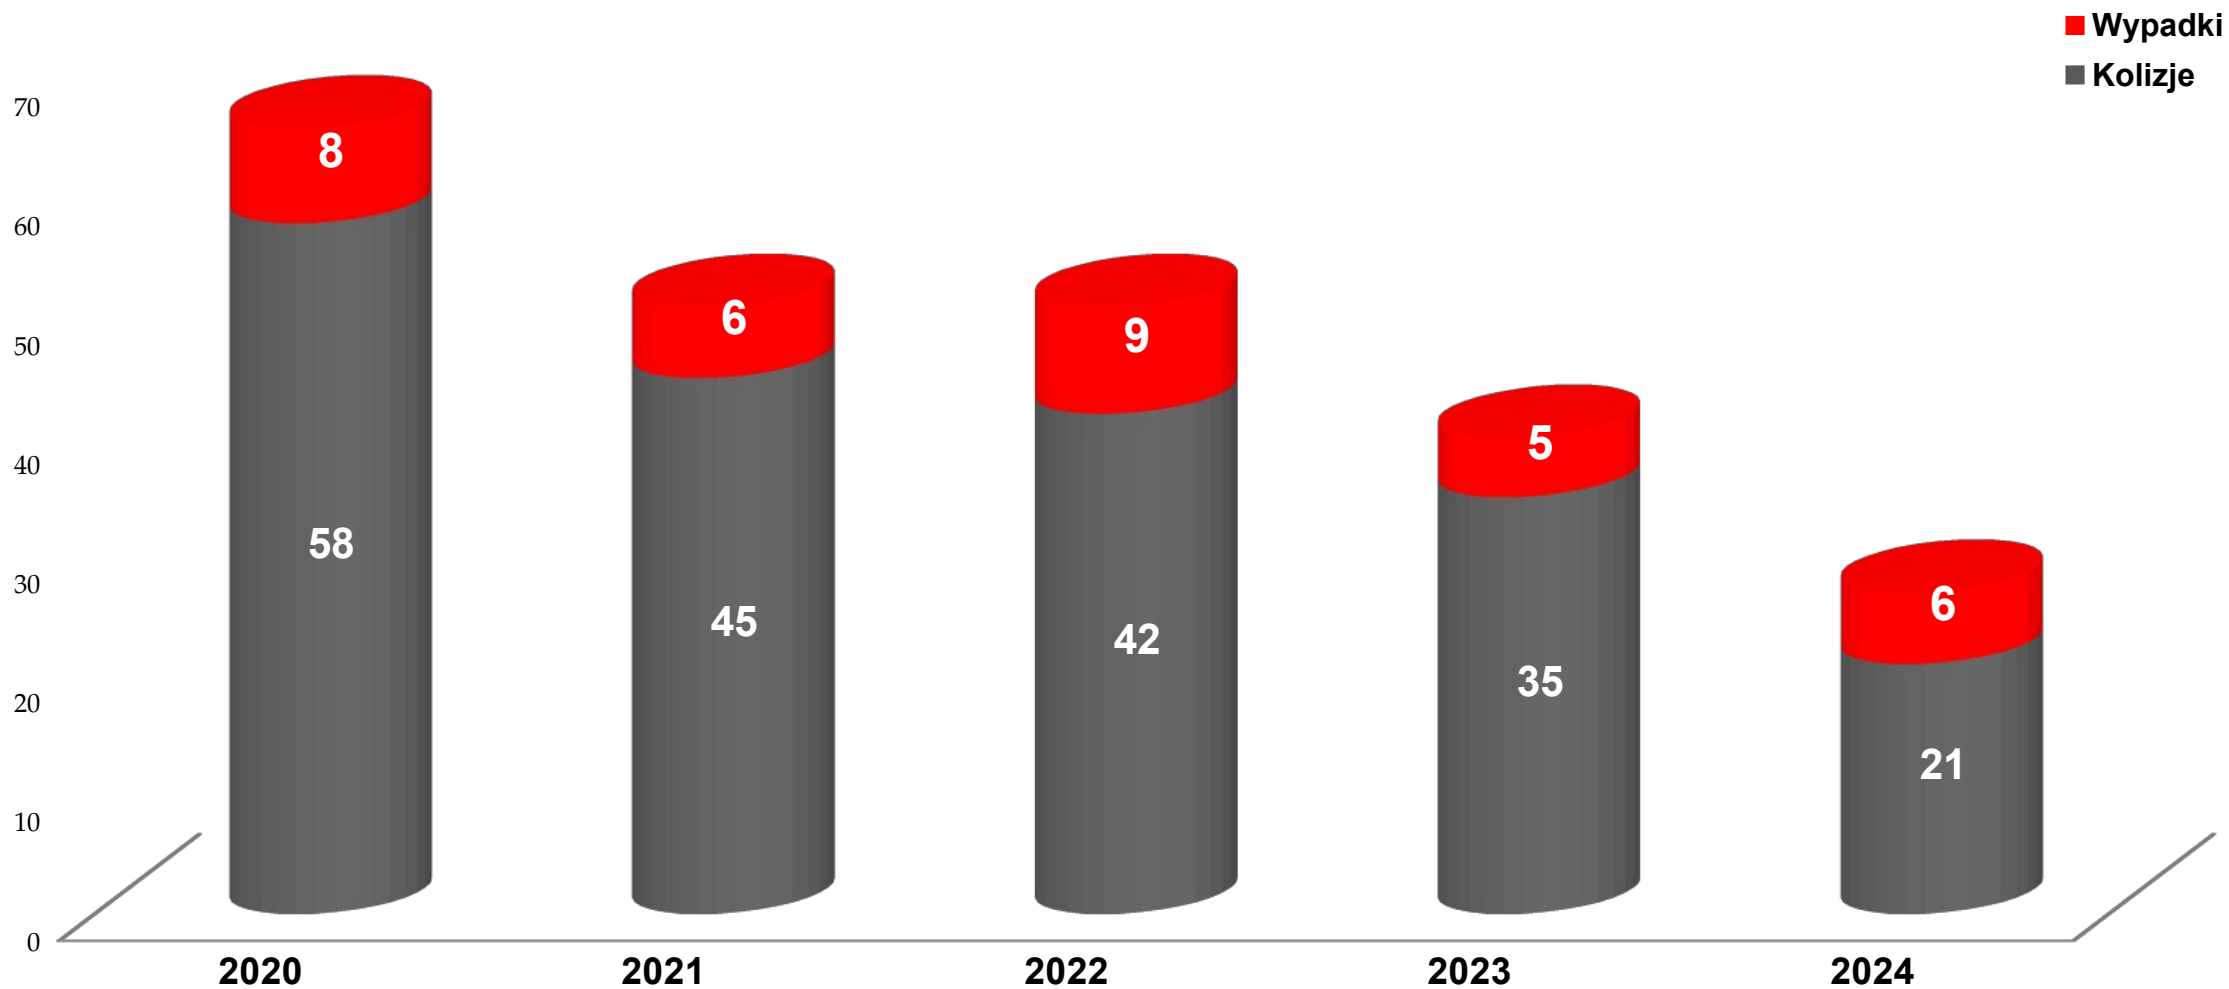

POLICJA

Komenda Powiatowa
Policji w Zawierciu

Zdarzenia drogowe spowodowane przez kierujących w stanie nietrzeźwości i po użyciu alkoholu