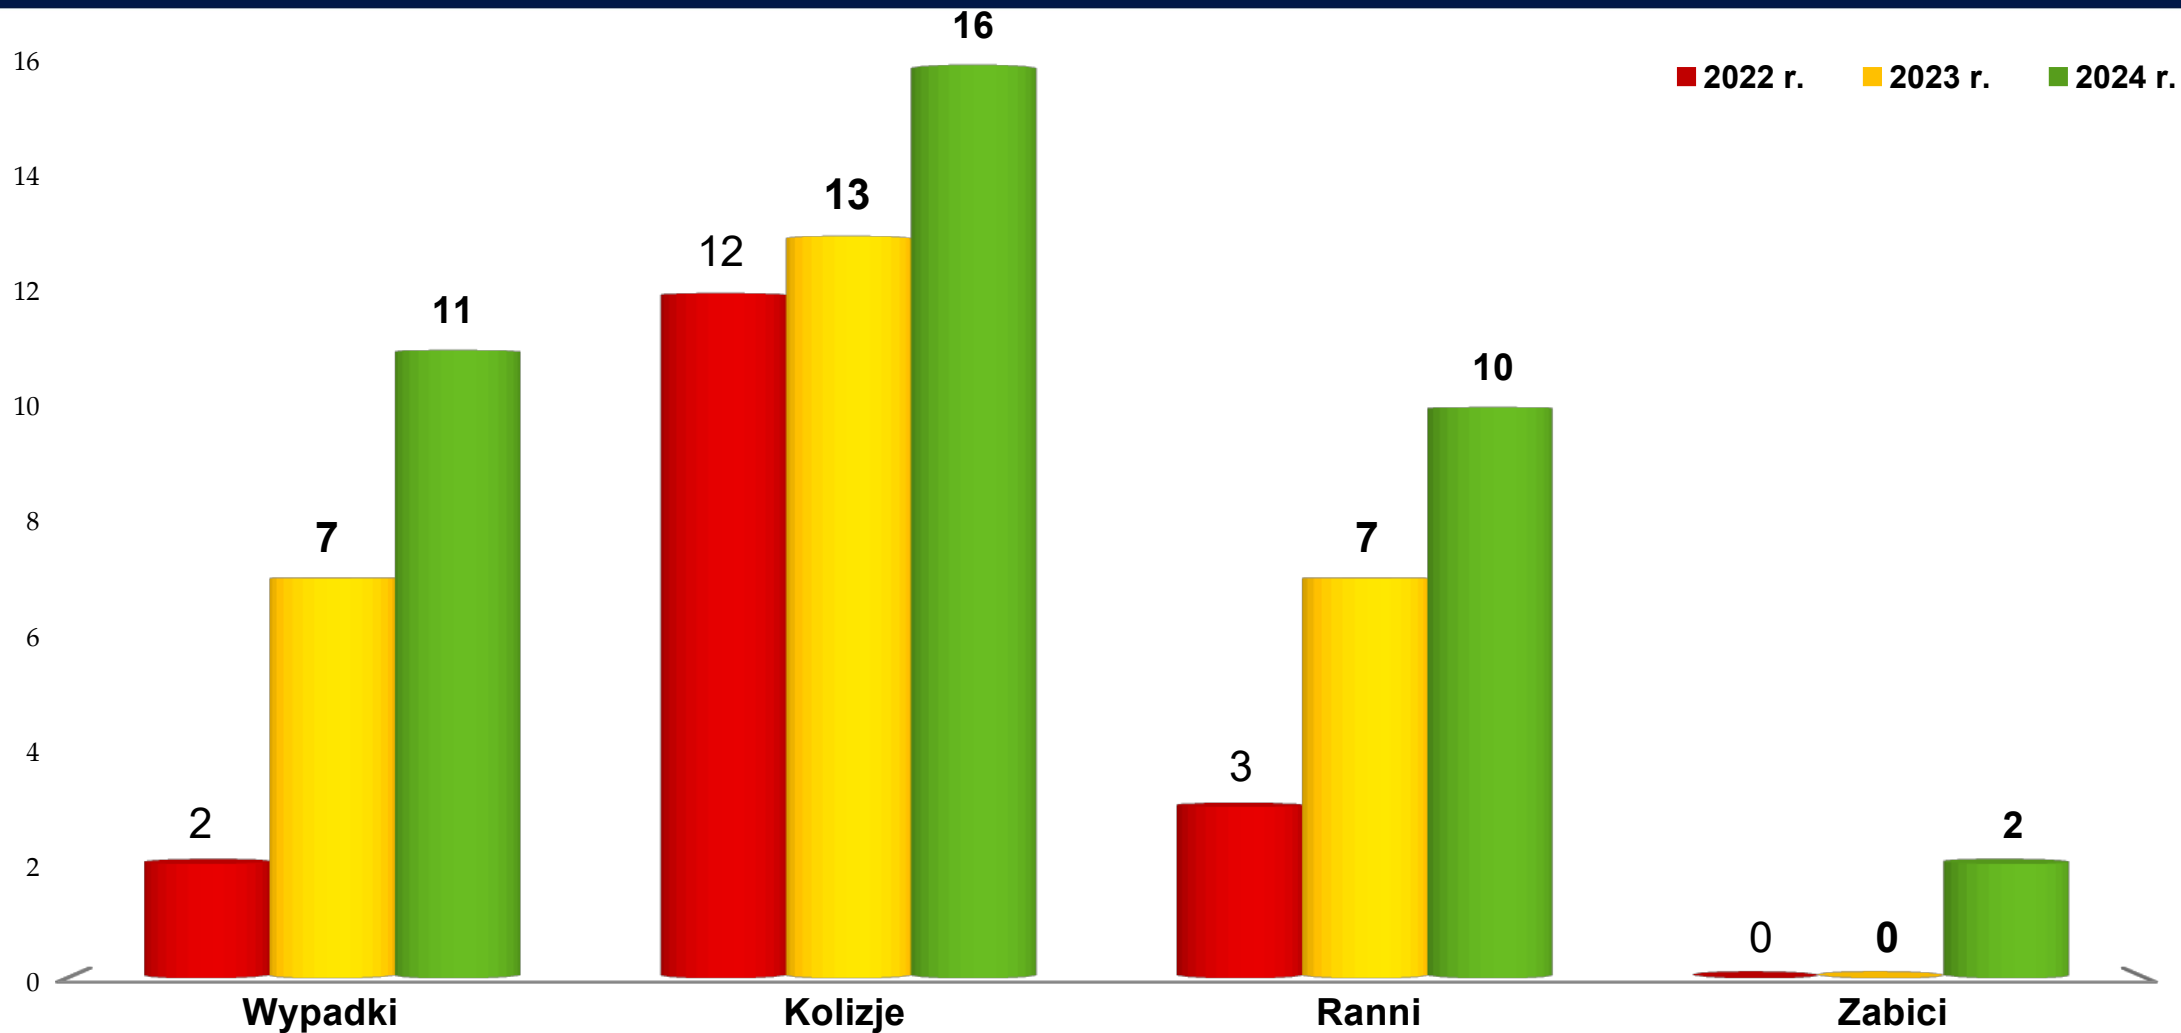

POLICJA

Komenda Powiatowa
Policji w Zawierciu

Zdarzenia drogowe z udziałem motocyklistów