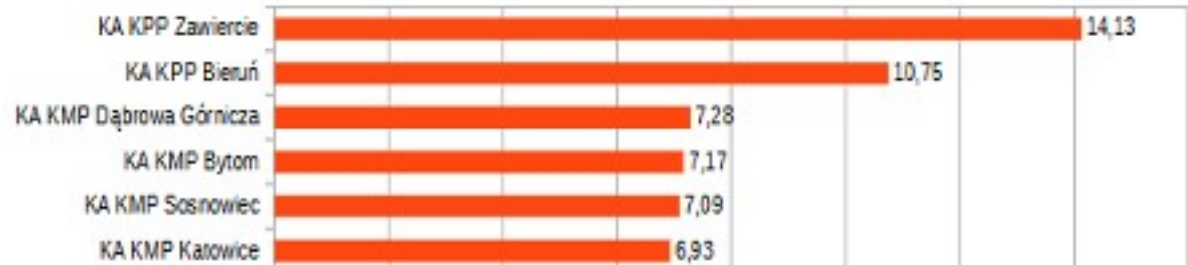

3.2. Wskaźnik zatrzymań w 7 kategoriach przestępstw za Styczeń – Grudzień 2024