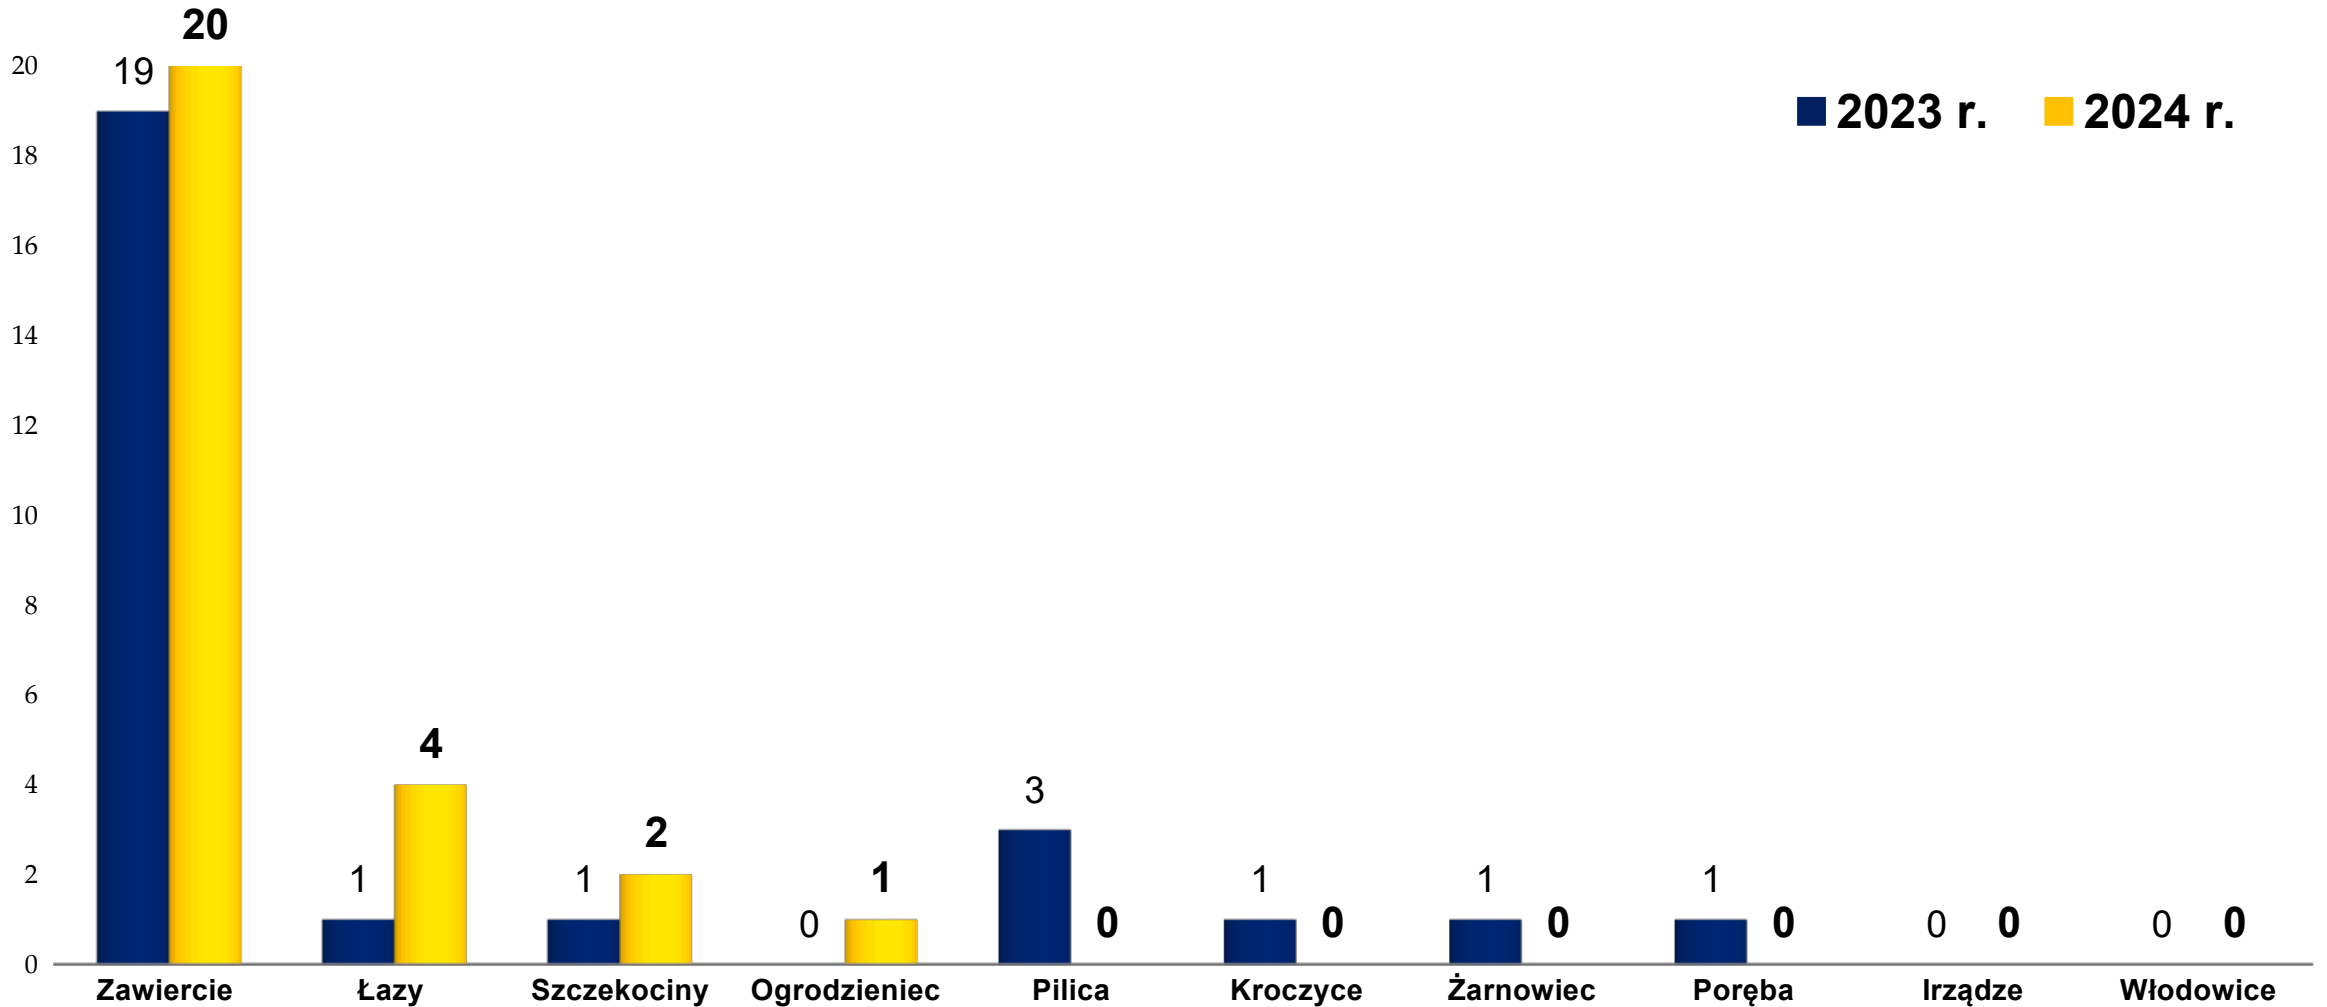

Zdarzenia drogowe z udziałem pieszych wg miejsca