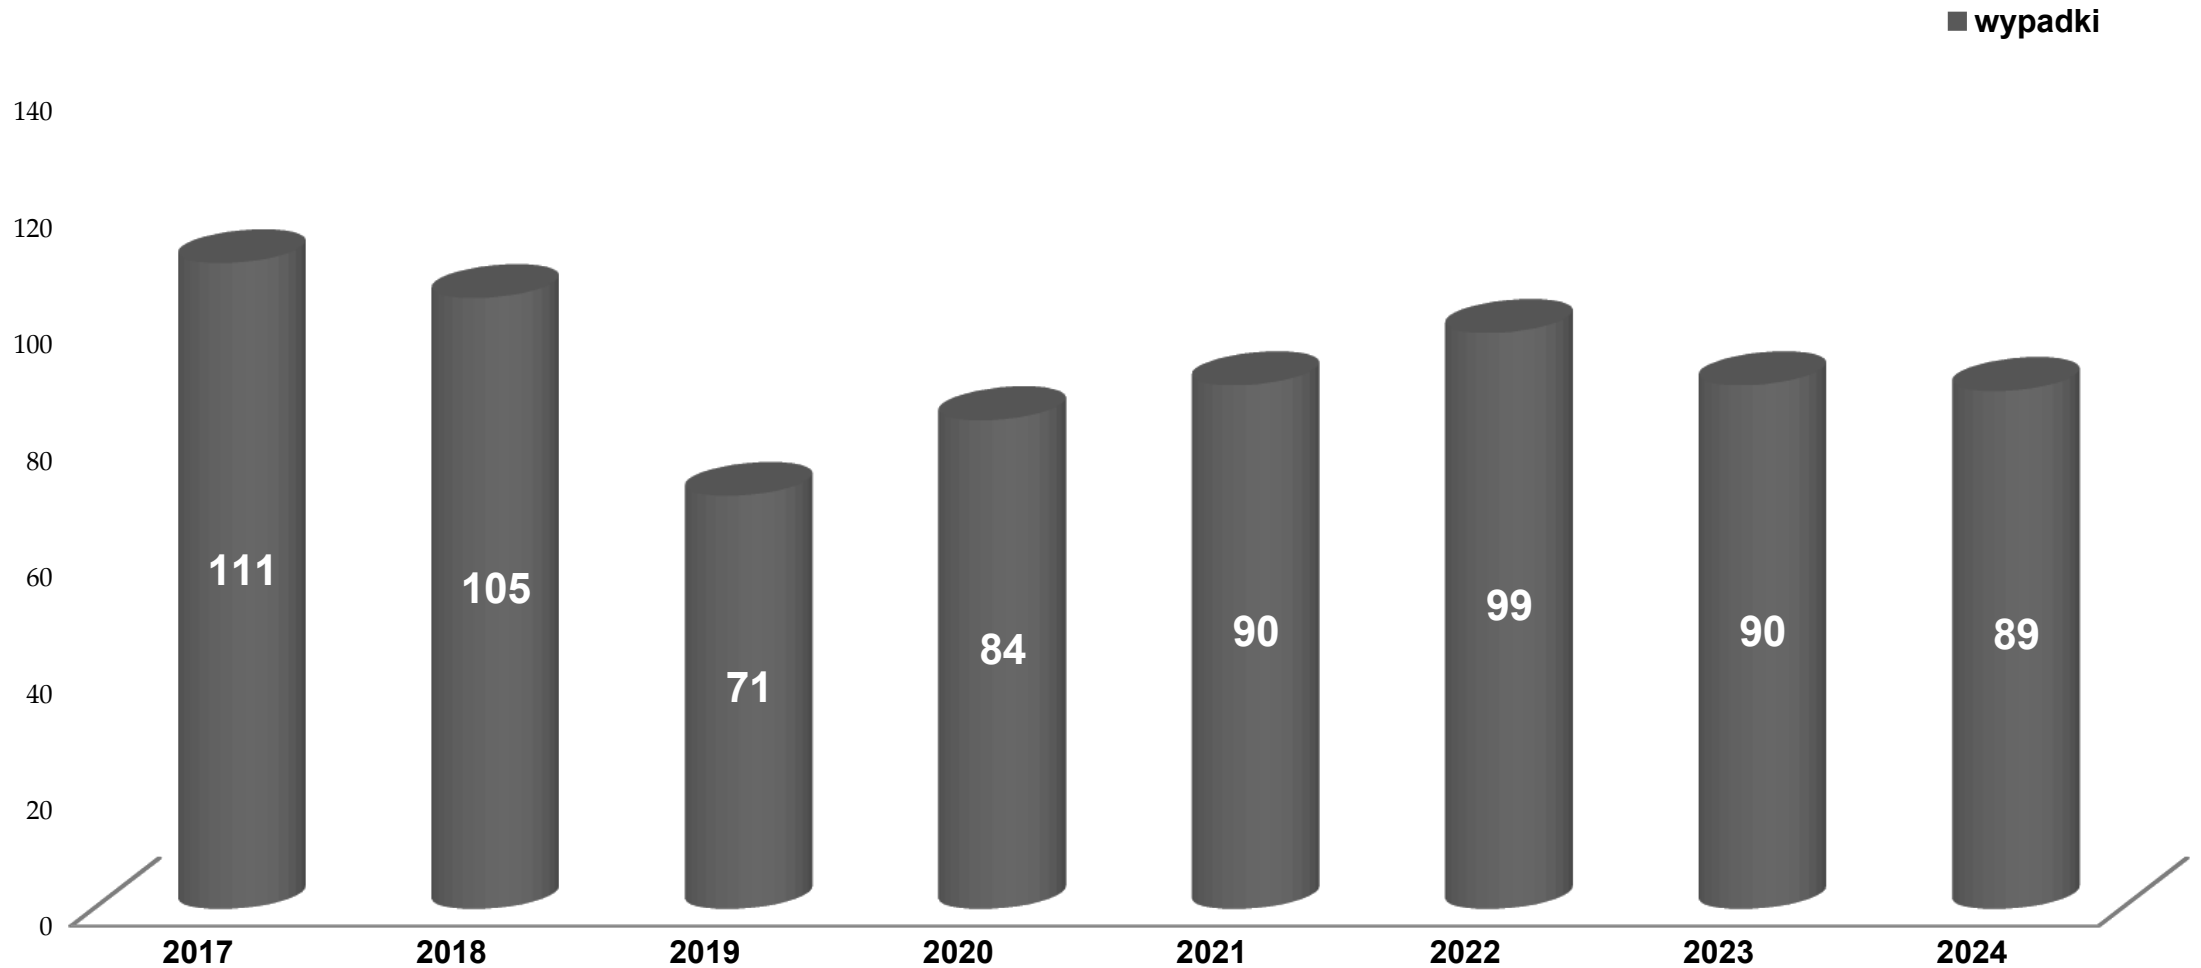

POLICJA

Komenda Powiatowa
Policji w Zawierciu

Wypadki drogowe