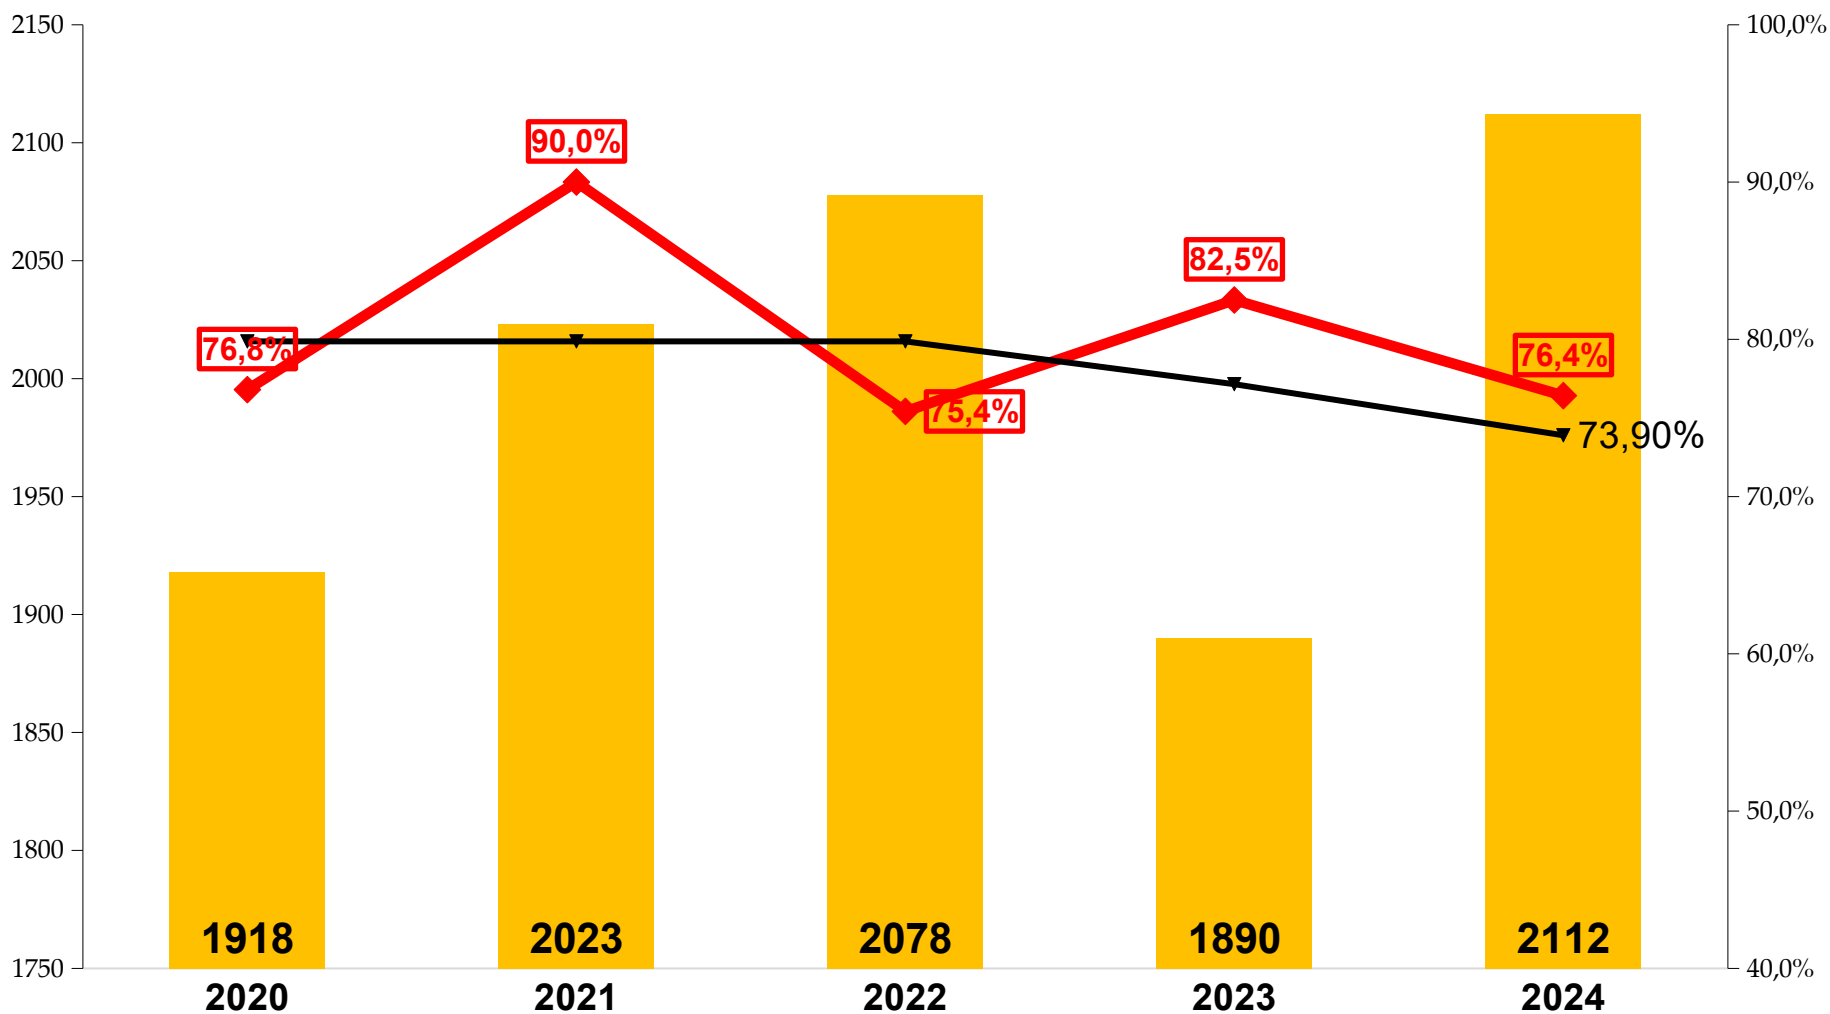

**W 2024 roku policjanci wypracowali
13 391 nadgodzin.**

Wakaty

**Stan na dzień
01 marca**

POLICJA

Komenda Powiatowa
Policji w Zawierciu

ZWALCZANIE PRZESTĘPCZOŚCI

**Pion Kryminalny
KPP w Zawierciu**

POLICJA

Komenda Powiatowa
Policji w Zawierciu

Przestępstwa ogółem

- przestępstwa wszczęte
- poziom wykrycia
- średnia wojewódzka

Wykrywalność

Wydział Kryminalny	84,1%
KP Łazy	67,8%
KP Ogrodzieniec	83,5%
KP Szczekociny	79,2%