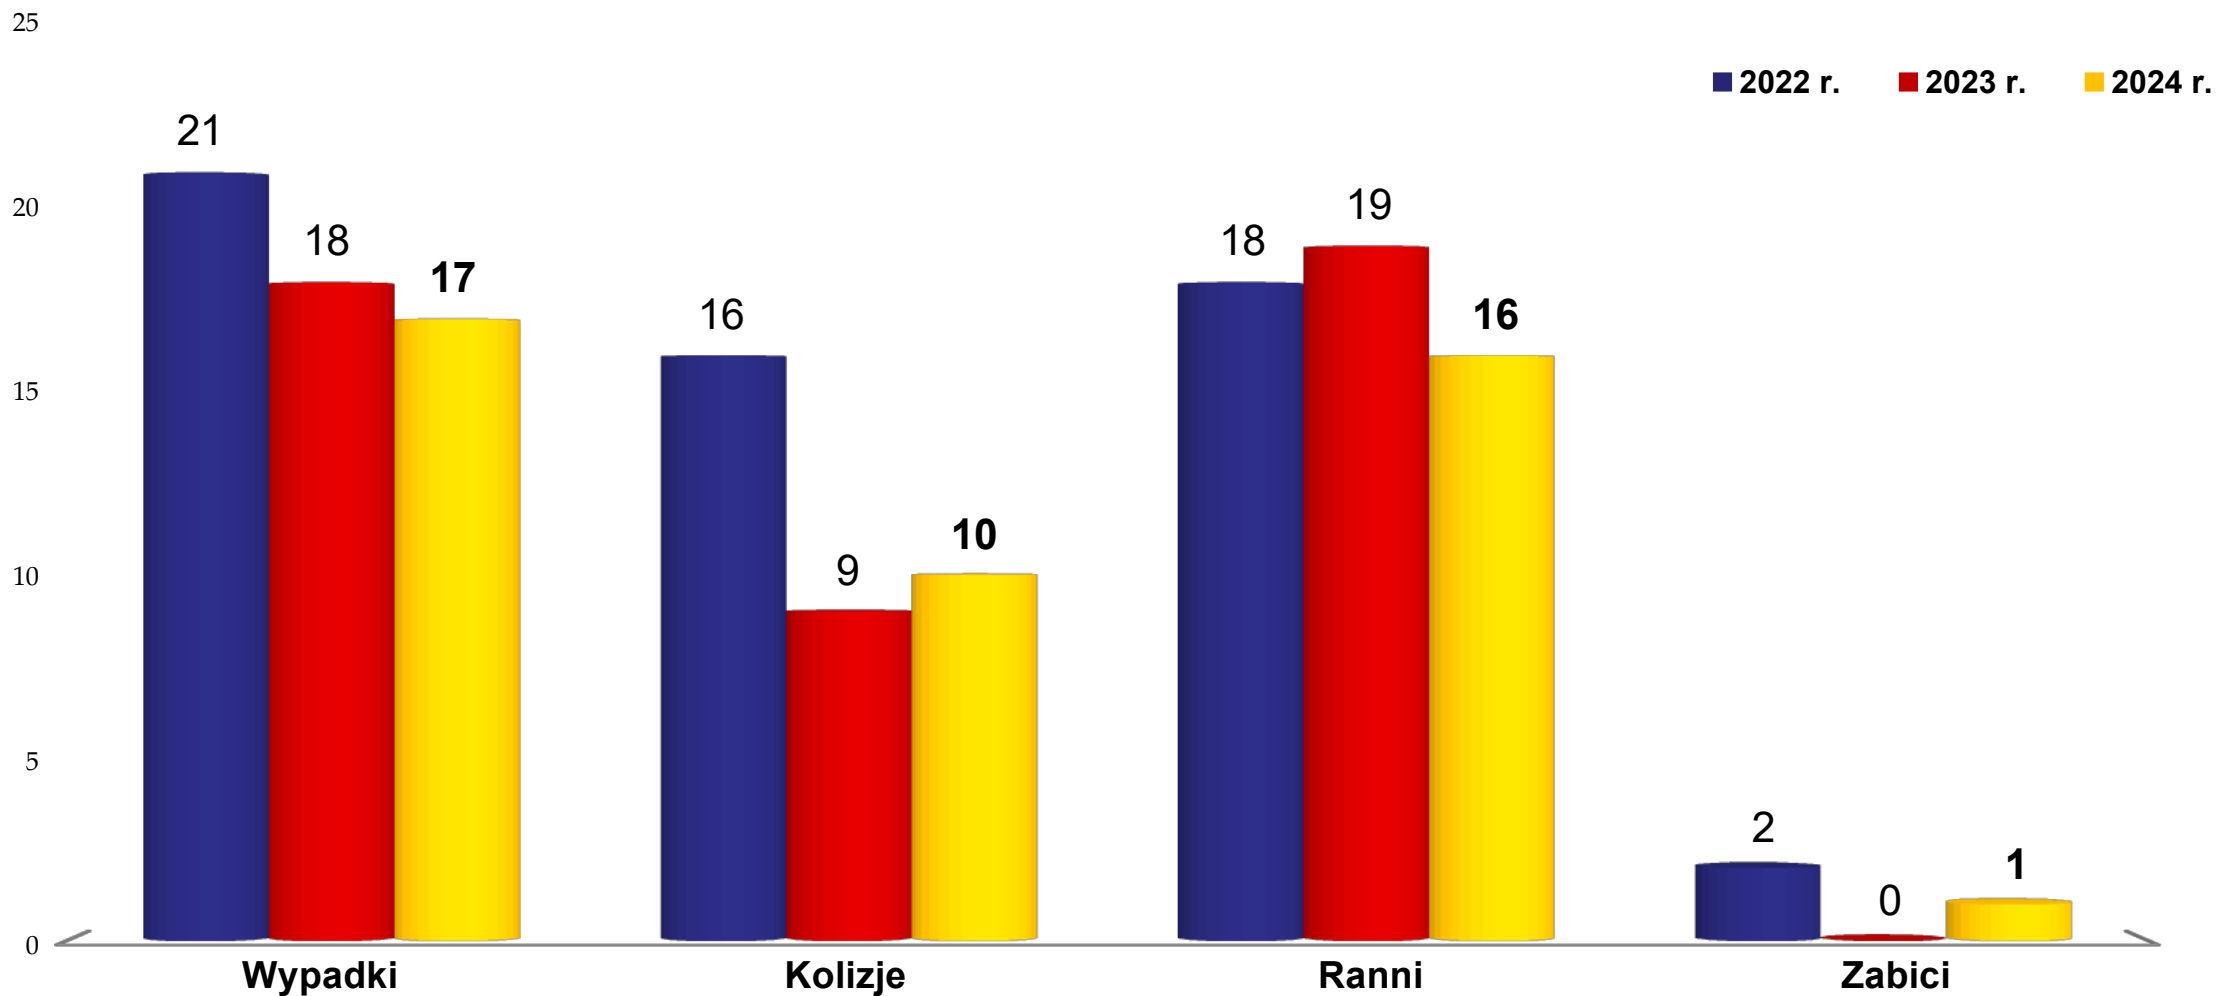

POLICJA

Komenda Powiatowa
Policji w Zawierciu

Zdarzenia drogowe z udziałem pieszych