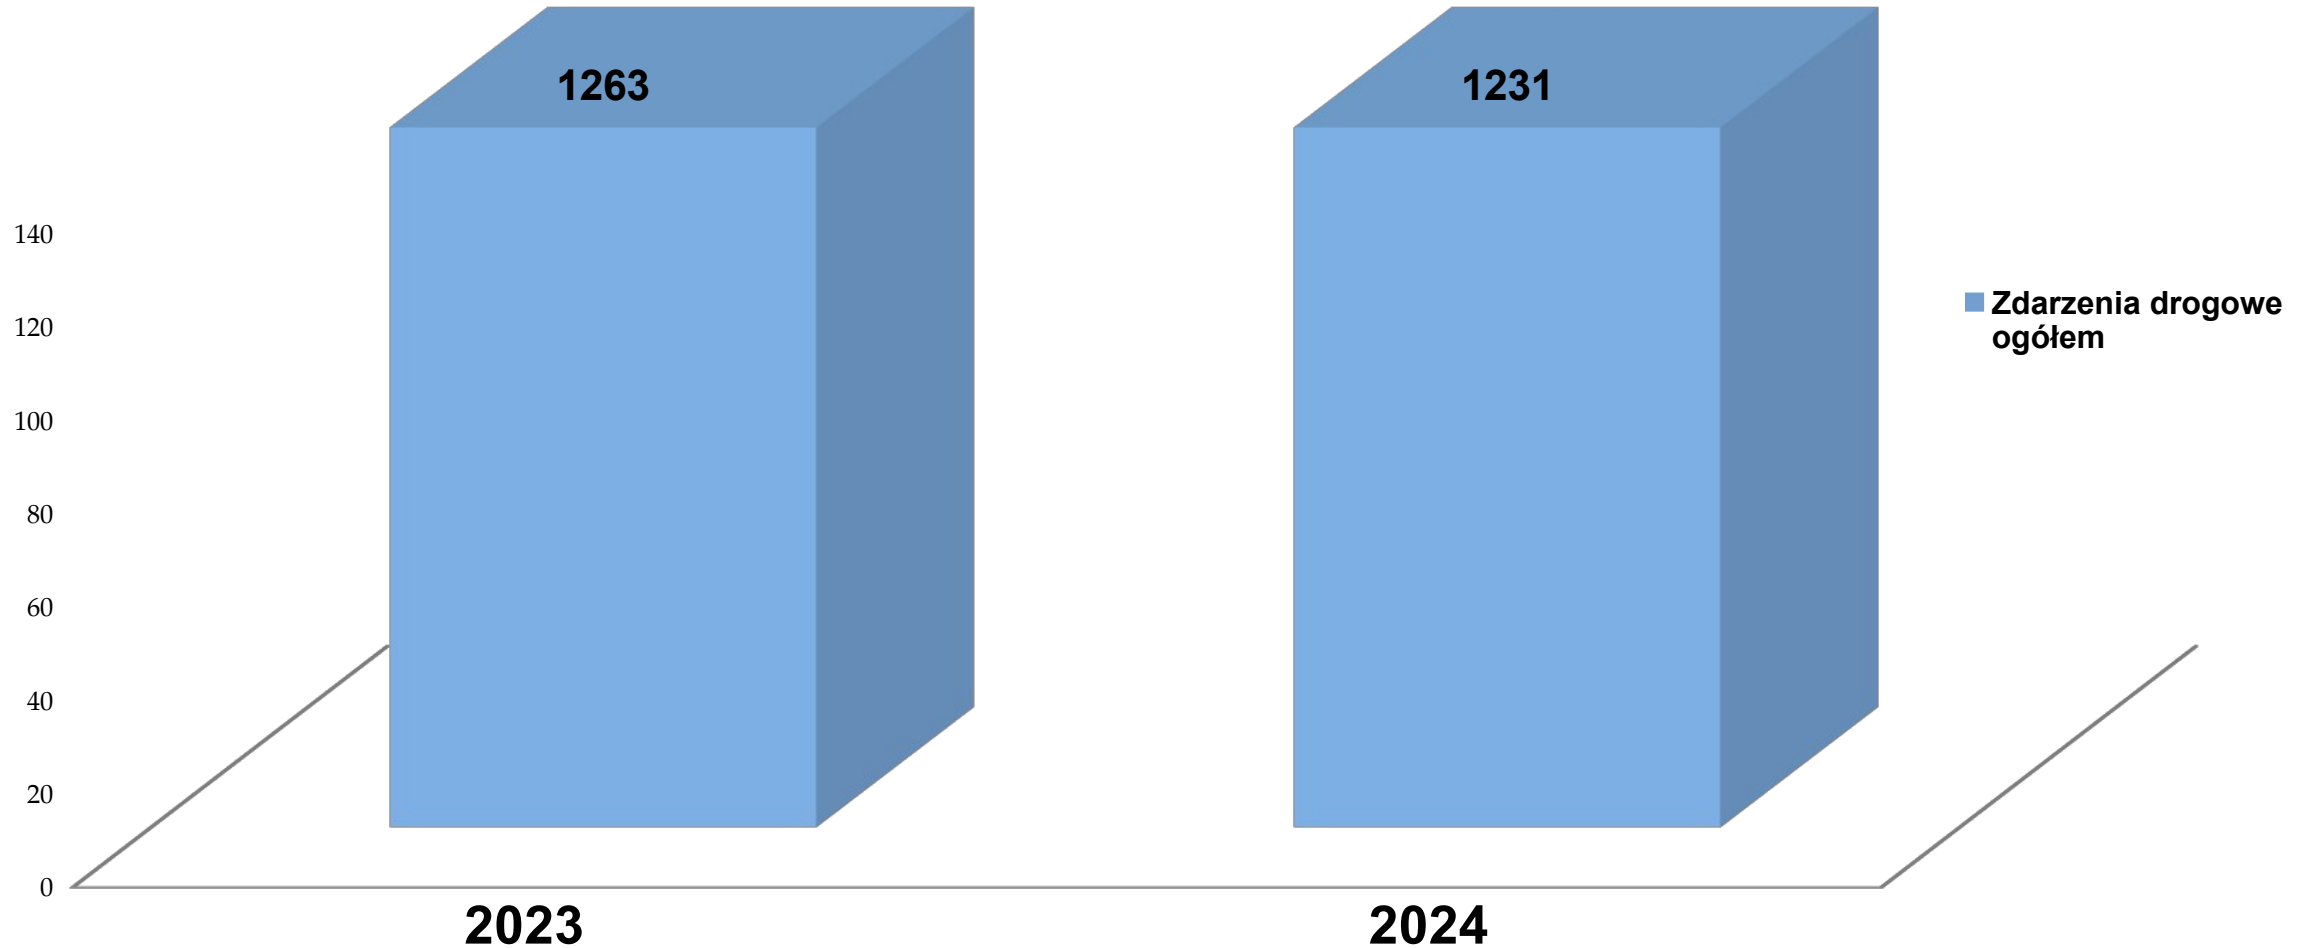

Zdarzenia drogowe: wypadki i kolizje w 2024 roku