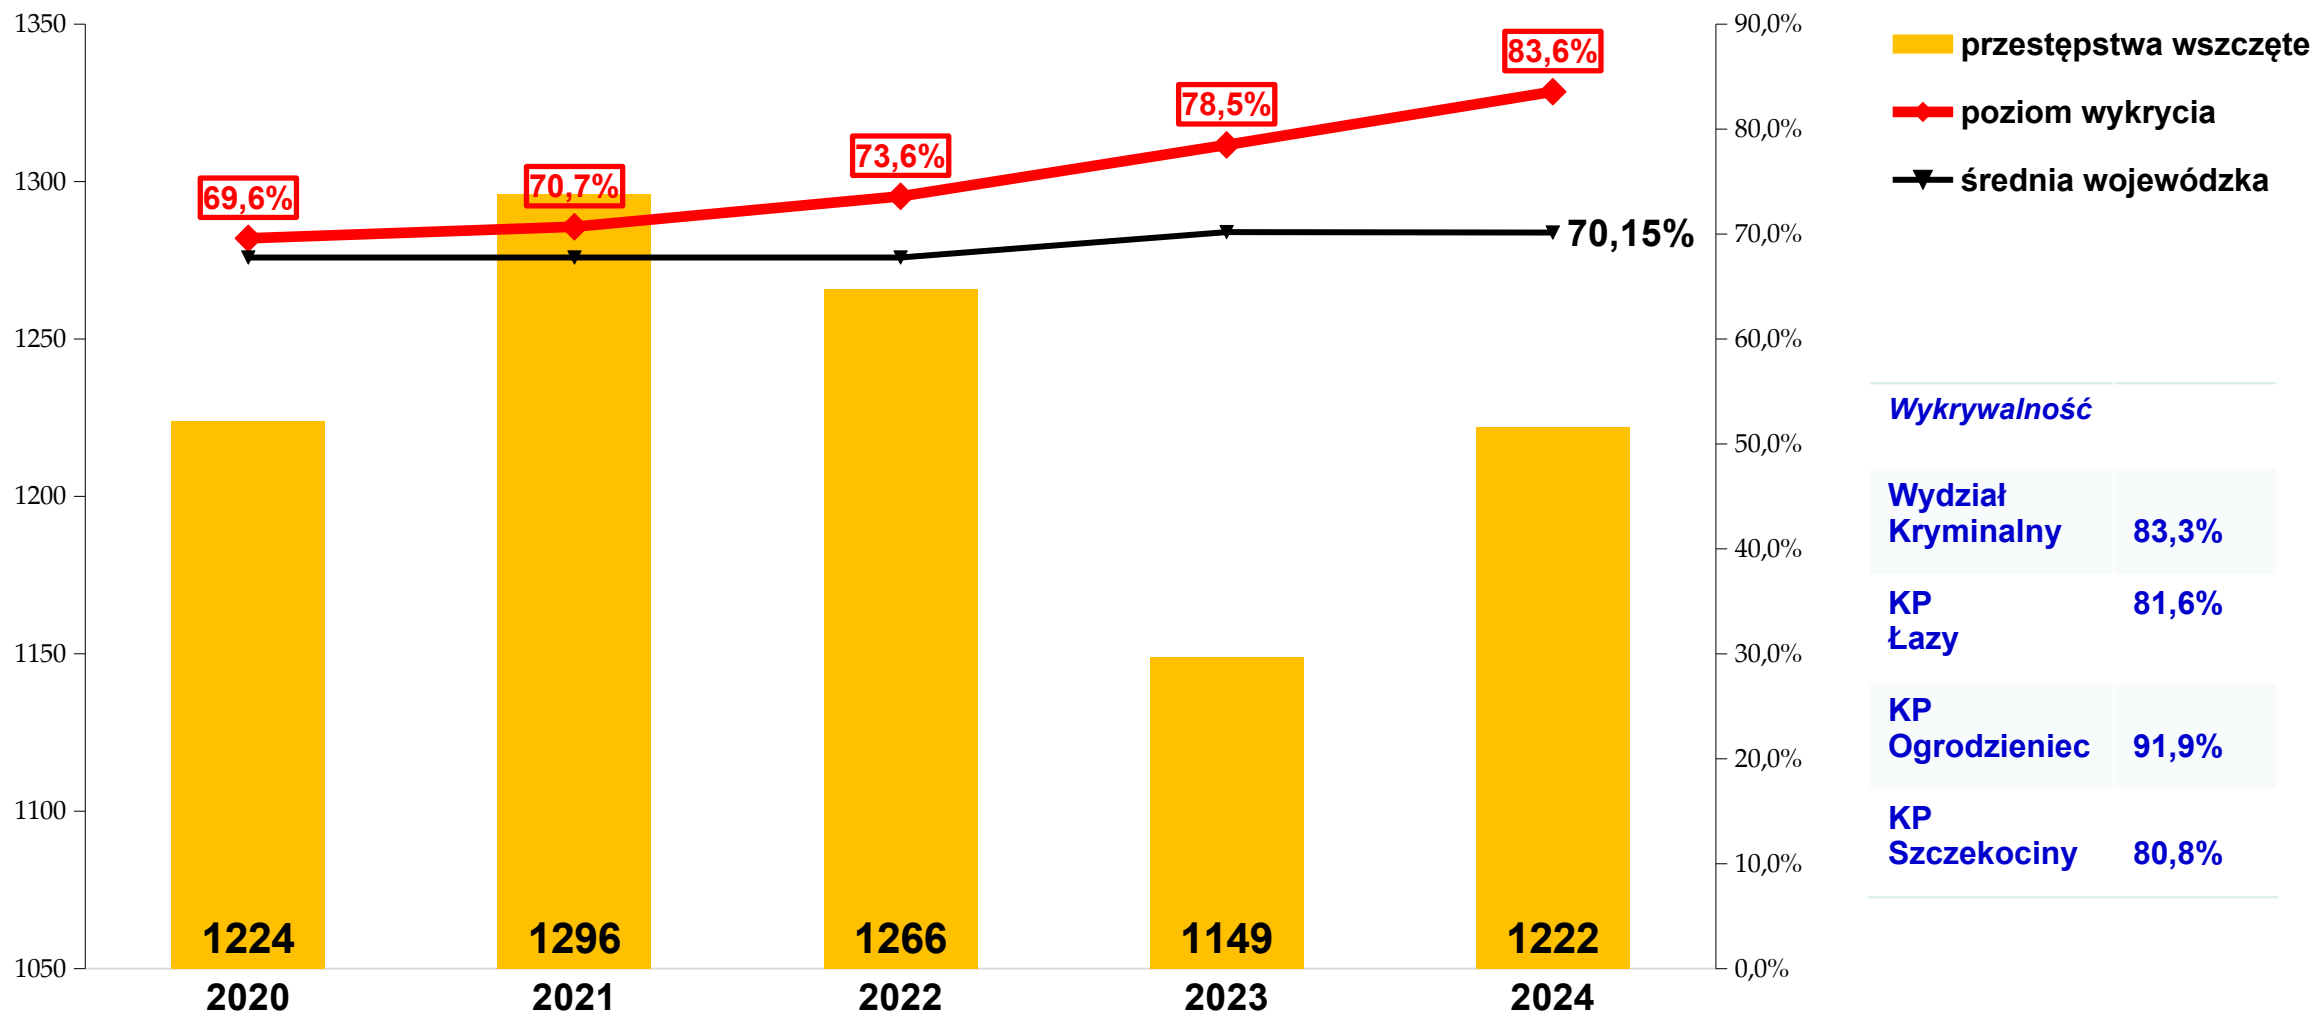

POLICJA

Komenda Powiatowa
Policji w Zawierciu

Przestępstwa kryminalne