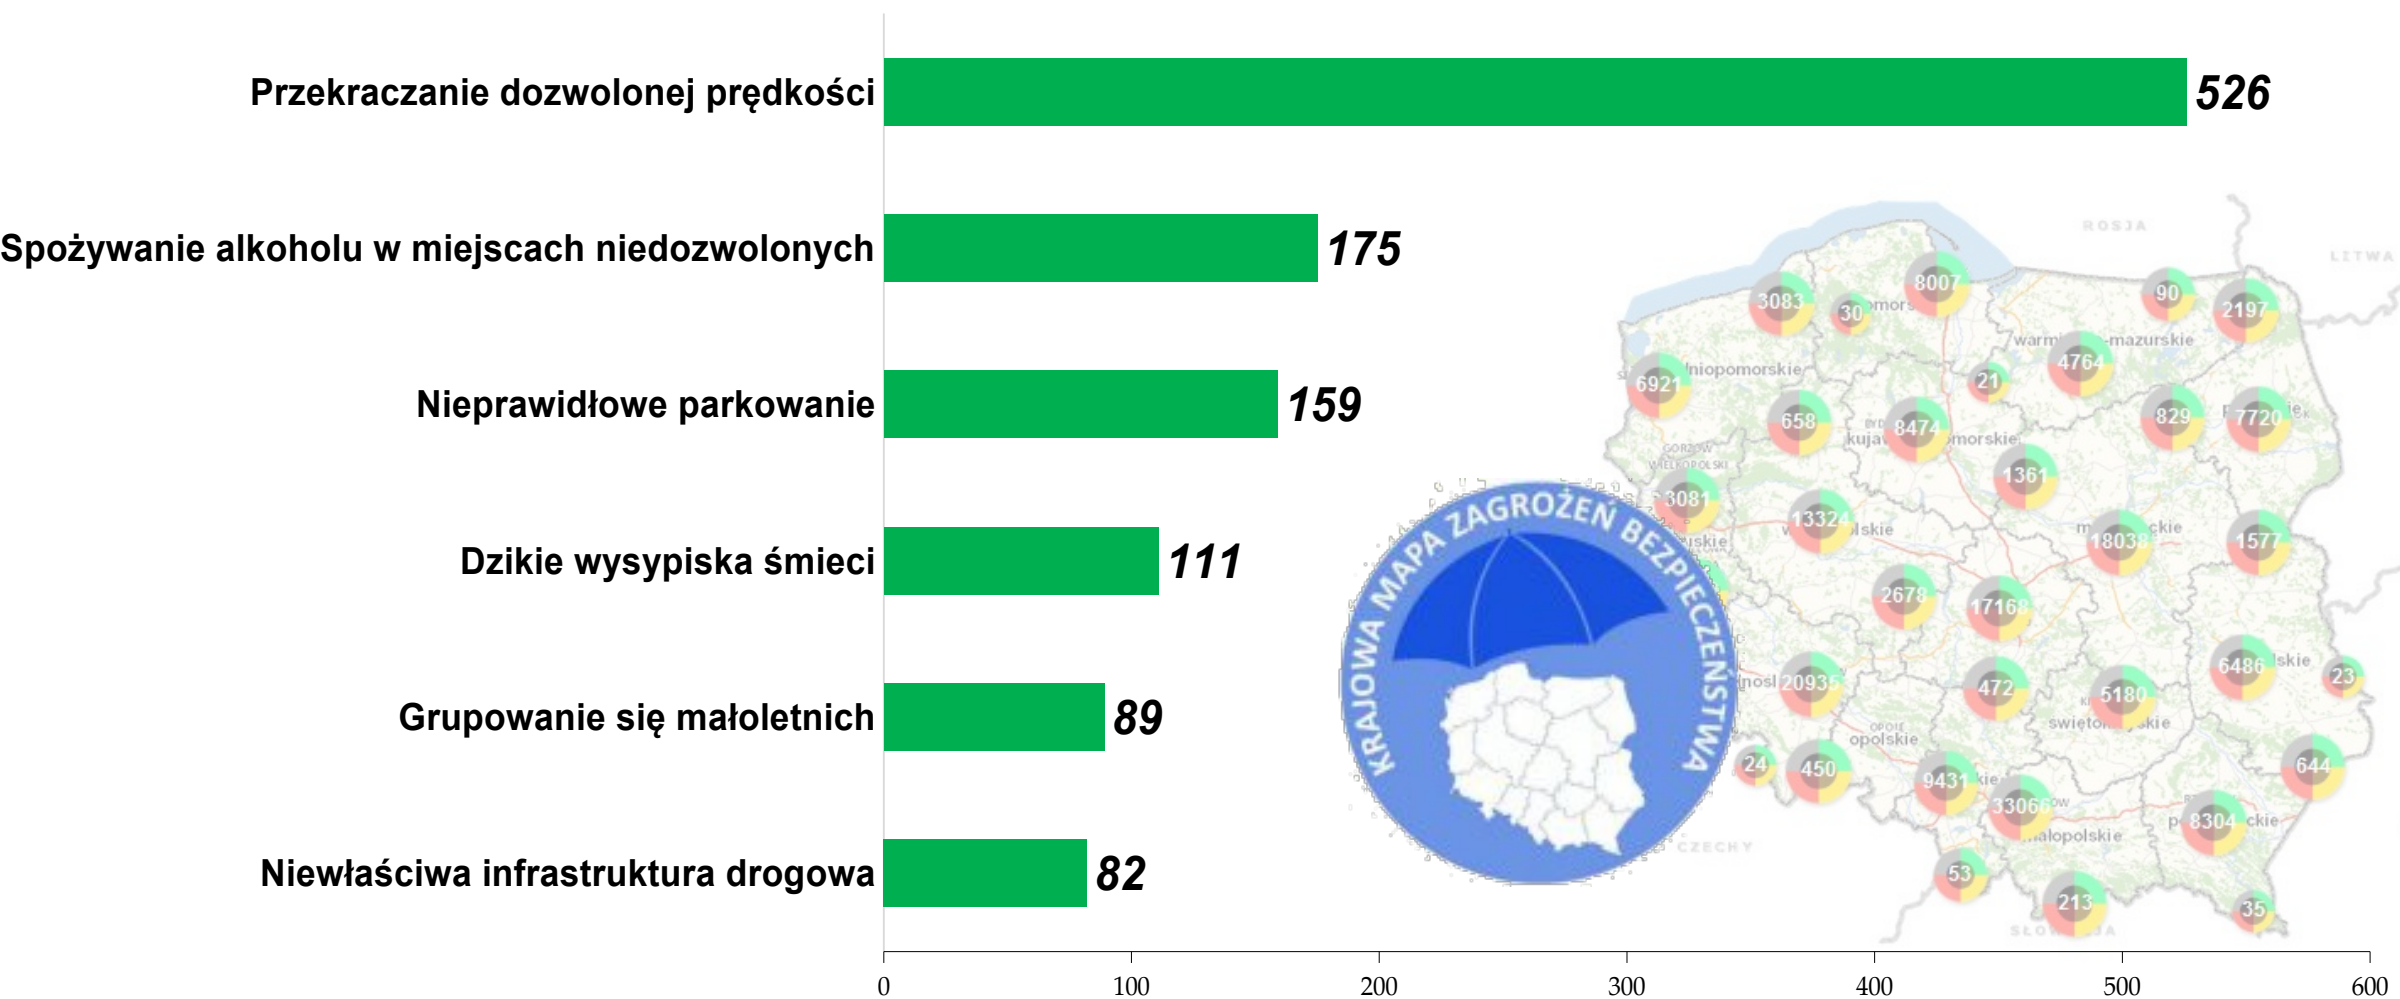

POLICJA

Komenda Powiatowa
Policji w Zawierciu

Krajowa Mapa Zagrożeń Bezpieczeństwa

POLICJA

Komenda Powiatowa
Policji w Zawierciu

Krajowa Mapa Zagrożeń Bezpieczeństwa

POLICJA

Komenda Powiatowa
Policji w Zawierciu

Liczba rozpoczętych procedur „Niebieska karta” oraz wydanych „nakazów natychmiastowego opuszczenia wspólnie zajmowanego mieszkania i jego bezpośredniego otoczenia” oraz „zakazów zbliżania się do mieszkań i jego bezpośredniego otoczenia”