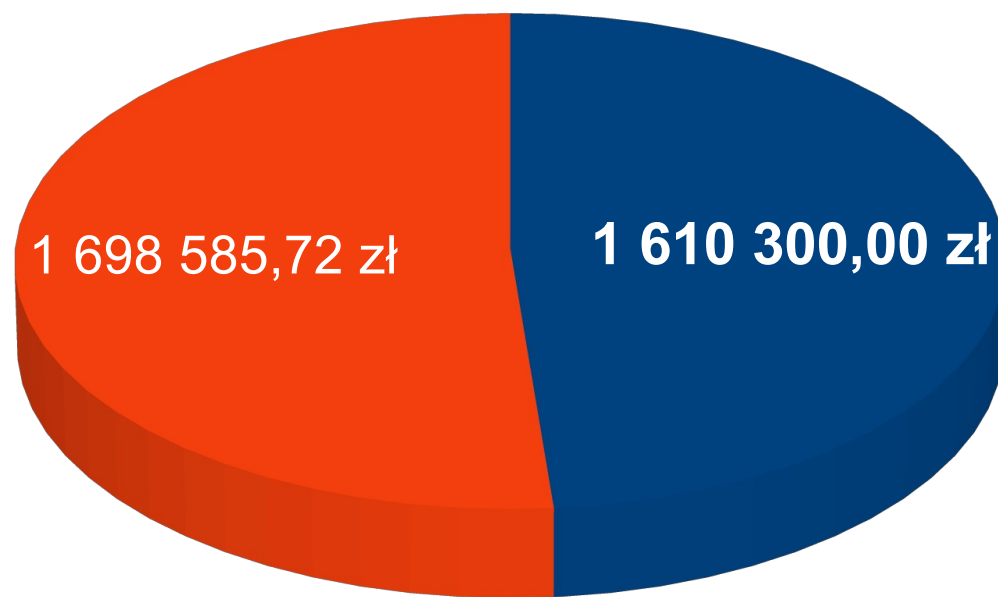

POLICJA

Komenda Powiatowa
Policji w Zawierciu

Współpraca narodowa i projekty unijne

Szwajcarsko - Polski Program Współpracy

—

(Rydułtowy, Zabrze, Zawiercie, Jastrzębie-Zdrój) – **3 308 885,72 zł**

■ Zawiercie

■ Rydułtowy, Zabrze,
Jastrzębie Zdrój