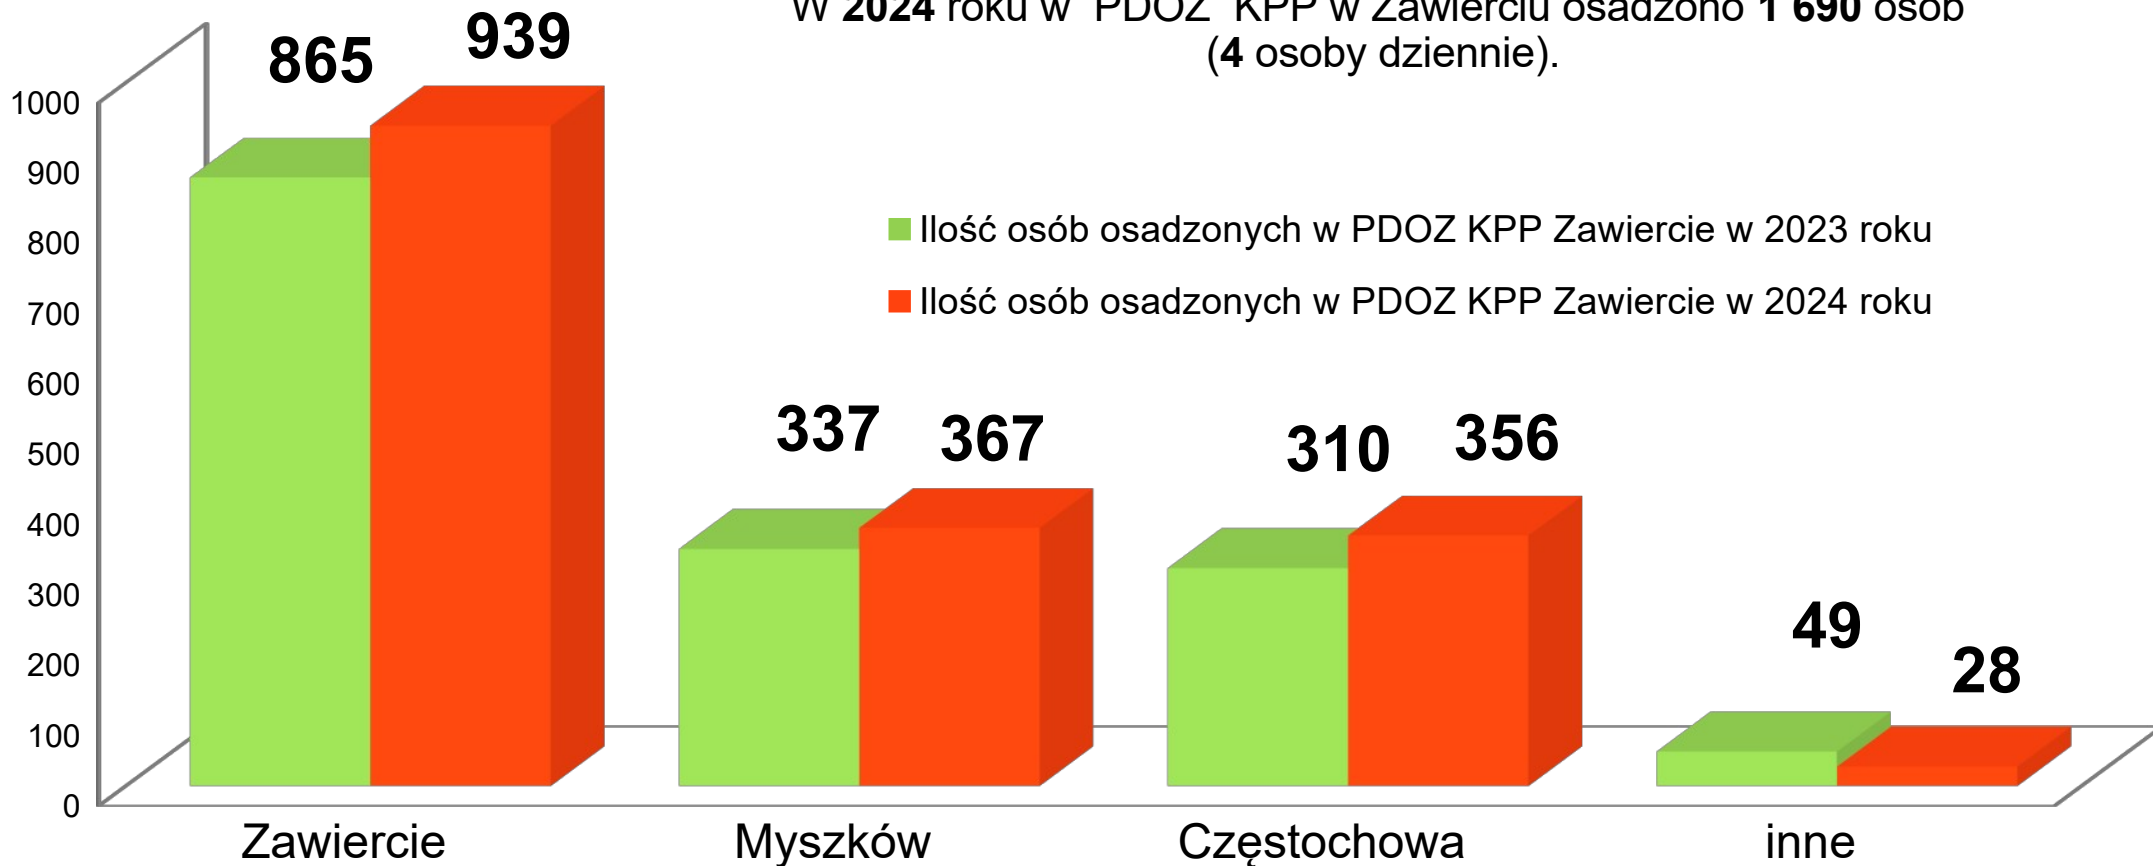

33 – sportowe;

11 – artystyczno – rozrywkowych;

oraz

13 – zgromadzeń .

Funkcjonowanie pomieszczenia dla osób zatrzymanych

W 2024 roku w PDOZ KPP w Zawierciu osadzono **1 690** osób
(4 osoby dziennie).

Funkcjonowanie pomieszczenia dla osób zatrzymanych