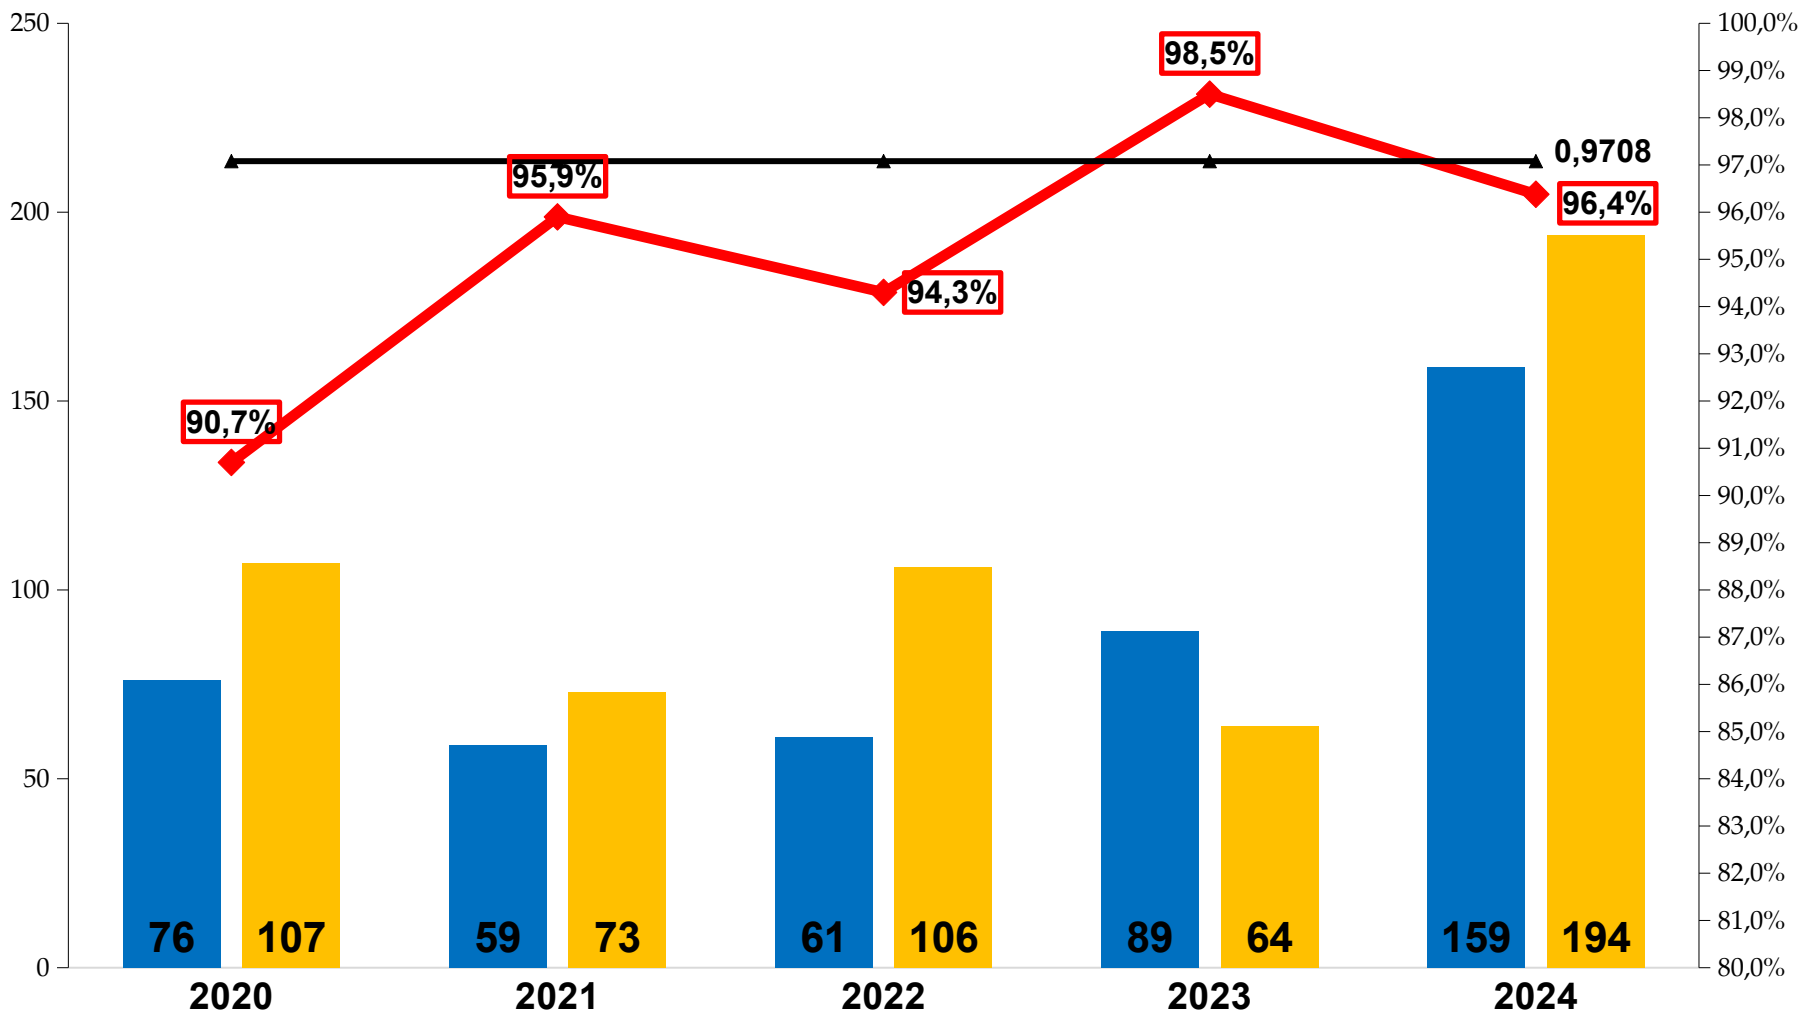

W 2024 roku zarejestrowano 20 podstaw poszukiwań i 20 zakończono.

Ilość rejestracji zaginionych na dzień 31 grudnia 2024 roku – 8 osób.

Wartość uzyskana w 2024 roku – **100%**

ZREALIZOWANO

W 2024 roku zakończono poszukiwania za 64 osobami,

- postępowania wszczęte
- przestępstwa stwierdzone
- poziom wykrycia
- średnia wojewódzka

Wykrywalność

Wydział Kryminalny	98,9%
KP Łazy	100,0%
KP Ogrodzieniec	100,0%
KP Szczekociny	100,0%

POLICJA

Komenda Powiatowa
Policji w Zawierciu