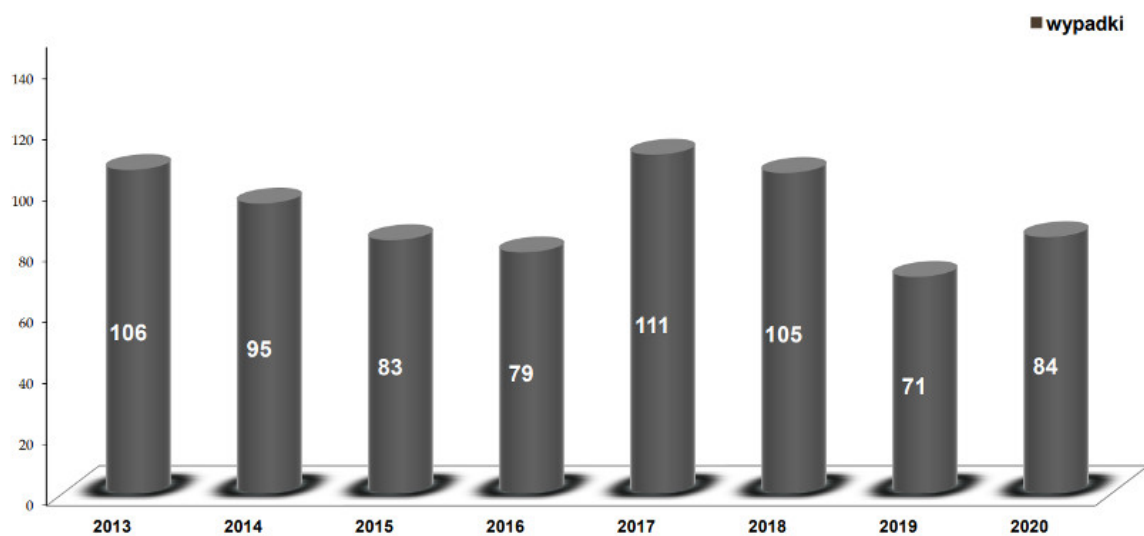

Wypadki drogowe