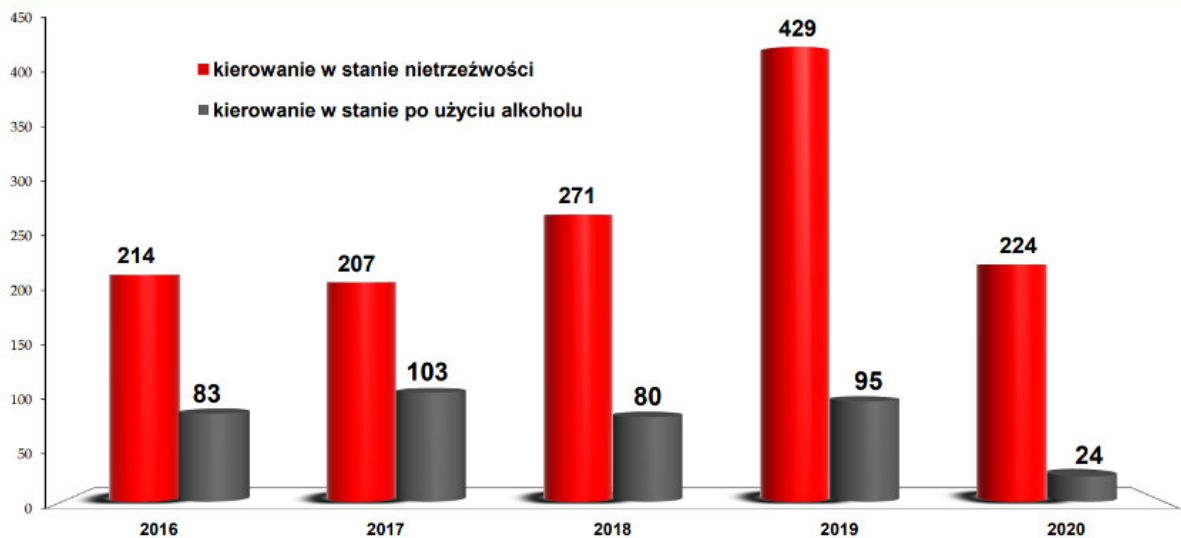

Kierowanie pojazdem w stanie nietrzeźwości i po użyciu alkoholu

PLIKI DO POBRANIA

Stan bezpieczeństwa na drogach powiatu zawierciańskiego w 2020 roku
2.69 MB