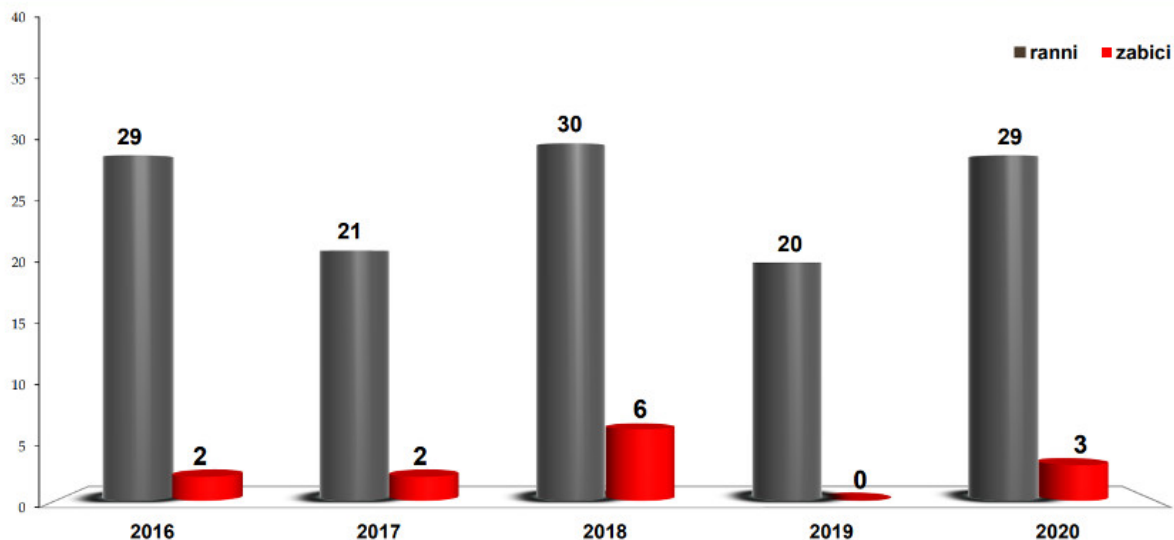

POLICJA
Komenda Powiatowa
Policji w Zawierciu

Liczba pieszych poszkodowanych w zdarzeniach drogowych

POLICJA
Komenda Powiatowa
Policji w Zawierciu