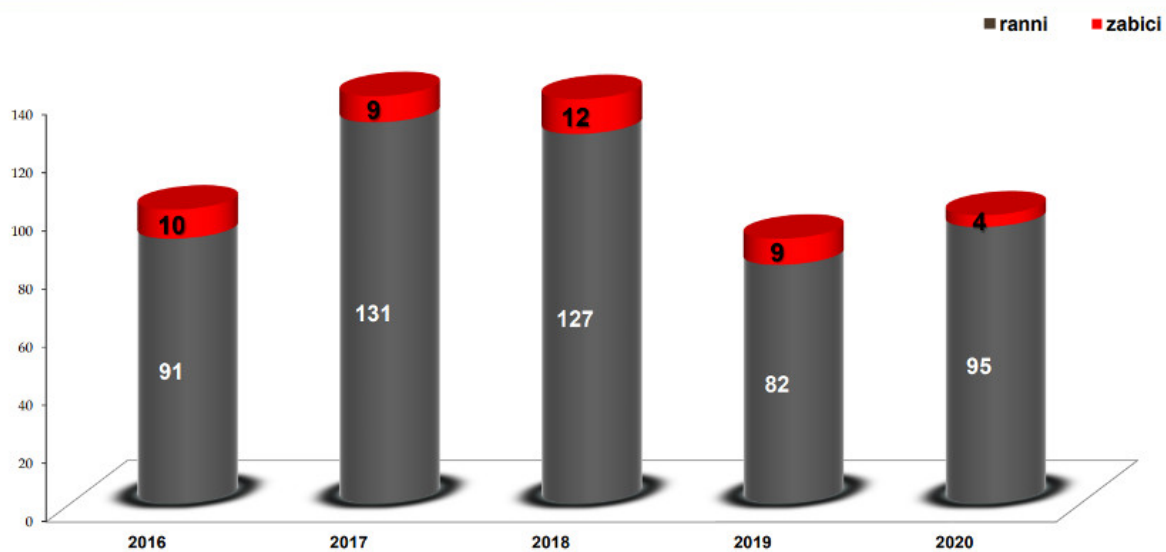

Liczba ofiar zdarzeń drogowych